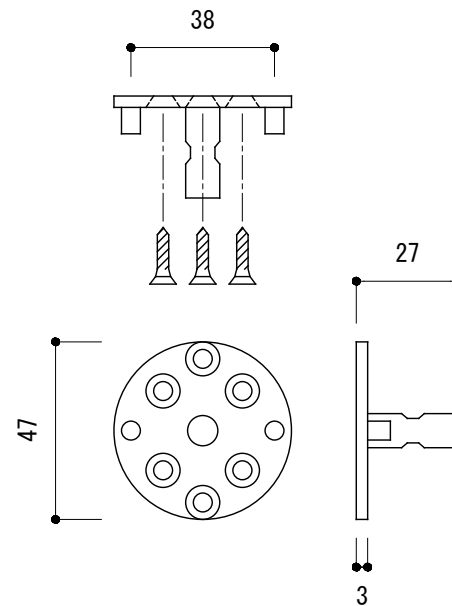

<取付部品>

※ 輸入製品の為、国内製品と比べ製品寸法の個体差に幅が有ります。
加工は現物合わせの上行って下さい。

| | | | | |
|-----|----------------------------------|----|-------------|---|
| 品名 | ドアノブ(片面固定タイプ) - FORMANI, Basic - | 品番 | FOR11-BS55V | 備考 付属品 皿+木ネジ 3.1x16 6本 六角レンチ イモネジ |
| 仕上げ | サテン・ポリッシュ | 扉厚 | | |
| 材質 | ステンレス | 縮尺 | 1/2 | |