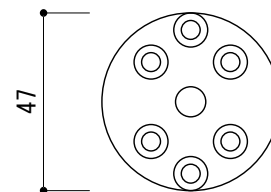

<取付部品>

※ 輸入製品の為、国内製品と比べ製品寸法の個体差に幅があります。  
加工は現物合わせの上行って下さい。

※ イモネジ・ビスのゆるみ止め防止のために金属製ネジ用ゆるみ止剤(中強度タイプ)  
を用意して塗布してください。(推奨商品 住友3M社TL42J等)

品名	ドアノブ(片面固定タイプ) - FORMANI, Square by Jan des Bouvrie-	品番	FOR11-JB200V	備考 付属品 皿⊕木ネジ3.5x20 4本 六角レンチ イモネジ
仕上げ	サテン・ポリッシュ・ブラック	扉厚		
材質	ステンレス	縮尺	1/2	