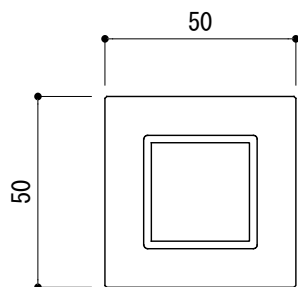

<取付部品>

※ 輸入製品の為、国内製品と比べ製品寸法の個体差に幅があります。  
加工は現物合わせの上行って下さい。

※ イモネジ・ビスのゆるみ止め防止のために金属製ネジ用ゆるみ止剤(中強度タイプ)  
を用意して塗布してください。(推奨商品 住友3M社TL42J等)

品名	ドアノブ(片面固定タイプ) - FORMANI, Square by Jan des Bouvrie-	品番	FOR11-JB200V	備考 付属品 皿⊕木ネジ3.5x20 4本 六角レンチ イモネジ
仕上げ	サテン・ポリッシュ・ブラック	扉厚		
材質	ステンレス	縮尺	1/2	