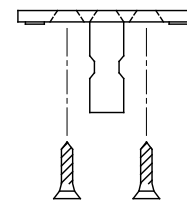

<取付部品>

※ 輸入製品の為、国内製品と比べ製品寸法の個体差に幅があります。  
加工は現物合わせの上行って下さい。

※ イモネジ・ビスのゆるみ止め防止のために金属製ネジ用ゆるみ止剤(中強度タイプ)  
を用意して塗布してください。(推奨商品 住友3M社TL42J等)

品名	ドアノブ(片面固定タイプ) - FORMANI, Square by Jan des Bouvrie-	品番	FOR11-JB200V	備考 付属品 皿⊕木ネジ3.5x20 4本 六角レンチ イモネジ
仕上げ	サテン・ポリッシュ・ブラック	扉厚		
材質	ステンレス	縮尺	1/2	