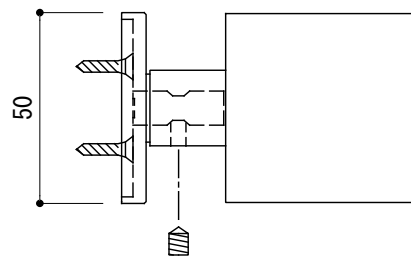

<取付部品>

※ 輸入製品の為、国内製品と比べ製品寸法の個体差に幅があります。  
加工は現物合わせの上行って下さい。

※ イモネジ・ビスのゆるみ止め防止のために金属製ネジ用ゆるみ止剤(中強度タイプ)  
を用意して塗布してください。(推奨商品 住友3M社TL42J等)

品名	ドアノブ(片面固定タイプ) - FORMANI, Square by Jan des Bouvrie-	品番	FOR11-JB200V	備考 付属品 皿⊕木ネジ3.5x20 4本 六角レンチ イモネジ
仕上げ	サテン・ポリッシュ・ブラック	扉厚		
材質	ステンレス	縮尺	1/2	