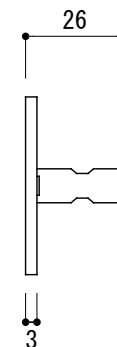

<取付部品>

※ 輸入製品の為、国内製品と比べ製品寸法の個体差に幅があります。  
加工は現物合わせの上行って下さい。

※ イモネジ・ビスのゆるみ止め防止のために金属製ネジ用ゆるみ止剤(中強度タイプ)  
を用意して塗布してください。(推奨商品 住友3M社TL42J等)

品名	ドアノブ(片面固定タイプ) - FORMANI, Square by Jan des Bouvrie-	品番	FOR11-JB200V	備考 付属品 皿⊕木ネジ3.5x20 4本 六角レンチ イモネジ
仕上げ	サテン・ポリッシュ・ブラック	扉厚		
材質	ステンレス	縮尺	1/2	