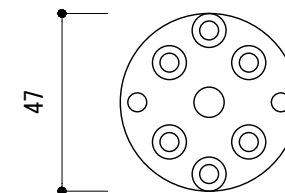

<取付部品>

※ 輸入製品の為、国内製品と比べ製品寸法の個体差に幅があります。
加工は現物合わせの上行って下さい。

品名	ドアノブ(片面固定タイプ) - FORMANI, Square -	品番	FOR11-SQ75V	備考 付属品 皿+木ネジ 3.1x16 6本 六角レンチ イモネジ
仕上げ	サテン・ポリッシュ	扉厚		
材質	ステンレス	縮尺	1/2	