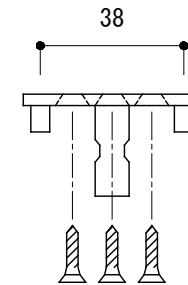

<取付部品>

※ 輸入製品の為、国内製品と比べ製品寸法の個体差に幅があります。
加工は現物合わせの上行って下さい。

品名	ドアノブ(片面固定タイプ) - FORMANI, Square -	品番	FOR11-SQ75V	備考 付属品 皿+木ネジ 3.1x16 6本 六角レンチ イモネジ
仕上げ	サテン・ポリッシュ	扉厚		
材質	ステンレス	縮尺	1/2	