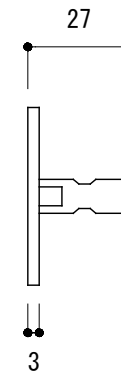

<取付部品>

※ 輸入製品の為、国内製品と比べ製品寸法の個体差に幅があります。
加工は現物合わせの上行って下さい。

品名	ドアノブ(片面固定タイプ) - FORMANI, Square -	品番	FOR11-SQ75V	備考 付属品 皿+木ネジ 3.1x16 6本 六角レンチ イモネジ
仕上げ	サテン・ポリッシュ	扉厚		
材質	ステンレス	縮尺	1/2	