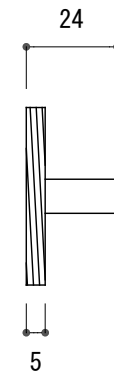

<取付部品>

- ※ 輸入製品の為、国内製品と比べ製品寸法の個体差に幅が有ります。
加工は現物合わせの上行って下さい。
- ※ 付属のタッピングビスにて扉に取付けてください。
- ※ 左右勝手があります。
- ※ 本図は左勝手を示す。

品名	ドアノブ(片面固定タイプ) - FORMANI, Tense -	品番	FOR11-TE200-L	備考 付属品 皿+木ネジ 3.1x16 4本 六角レンチ イモネジ
仕上げ	サテン・ブラック	扉厚		
材質	ステンレス	縮尺	1/2	