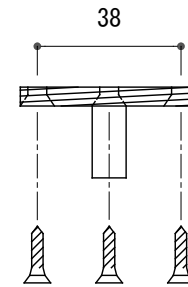

<取付部品>

- ※ 輸入製品の為、国内製品と比べ製品寸法の個体差に幅が有ります。
加工は現物合わせの上行って下さい。
- ※ 付属のタッピングビスにて扉に取付けてください。
- ※ 左右勝手があります。
- ※ 本図は左勝手を示す。

品名	ドアノブ(片面固定タイプ) - FORMANI, Tense -	品番	FOR11-TE200-L	備考 付属品 皿+木ネジ 3.1x16 4本 六角レンチ イモネジ
仕上げ	サテン・ブラック	扉厚		
材質	ステンレス	縮尺	1/2	