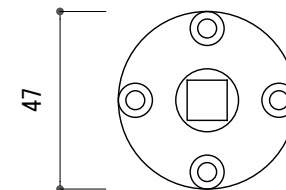

<取付部品>

- ※ 輸入製品の為、国内製品と比べ製品寸法の個体差に幅が有ります。
加工は現物合わせの上行って下さい。
- ※ 付属のタッピングビスにて扉に取付けてください。
- ※ 左右勝手があります。
- ※ 本図は左勝手を示す。

品名	ドアノブ(片面固定タイプ) - FORMANI, Tense -	品番	FOR11-TE200-L	備考 付属品 皿+木ネジ 3.1x16 4本 六角レンチ イモネジ
仕上げ	サテン・ブラック	扉厚		
材質	ステンレス	縮尺	1/2	