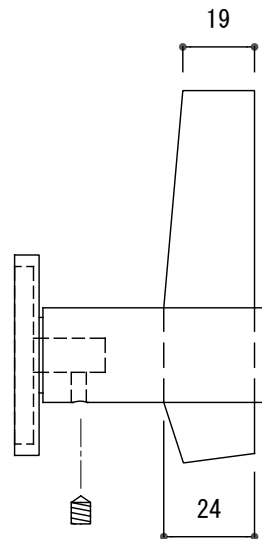

<取付部品>

- ※ 輸入製品の為、国内製品と比べ製品寸法の個体差に幅が有ります。
加工は現物合わせの上行って下さい。
- ※ 付属のタッピングビスにて扉に取付けてください。
- ※ 左右勝手があります。
- ※ 本図は左勝手を示す。

品名	ドアノブ(片面固定タイプ) - FORMANI, Tense -	品番	FOR11-TE200-L	備考 付属品 皿+木ネジ 3.1x16 4本 六角レンチ イモネジ
仕上げ	サテン・ブラック	扉厚		
材質	ステンレス	縮尺	1/2	