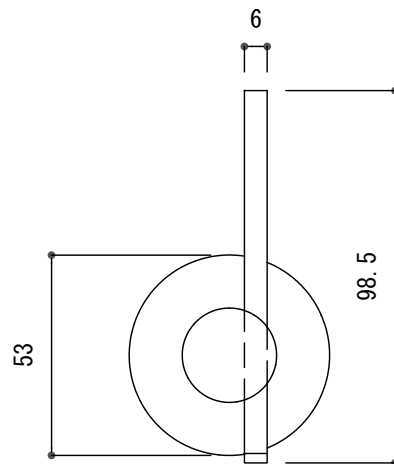

<取付部品>

- ※ 輸入製品の為、国内製品と比べ製品寸法の個体差に幅が有ります。
加工は現物合わせの上行って下さい。
- ※ 付属のタッピングビスにて扉に取付けてください。
- ※ 左右勝手があります。
- ※ 本図は左勝手を示す。

品名	ドアノブ(片面固定タイプ) - FORMANI, Tense -	品番	FOR11-TE200-L	備考 付属品 皿+木ネジ 3.1x16 4本 六角レンチ イモネジ
仕上げ	サテン・ブラック	扉厚		
材質	ステンレス	縮尺	1/2	