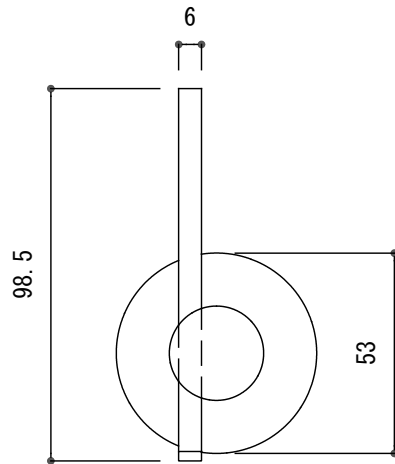

<取付部品>

- ※ 輸入製品の為、国内製品と比べ製品寸法の個体差に幅があります。
加工は現物合わせの上行って下さい。
- ※ 付属のタッピングビスにて扉に取付けてください。
- ※ 左右勝手があります。
- ※ 本図は右勝手を示す。

品名	ドアノブ(片面固定タイプ) - FORMANI, Tense -	品番	FOR11-TE200-R	備考 付属品 皿+木ネジ 3.1x16 4本 六角レンチ イモネジ
仕上げ	サテン・ブラック	扉厚		
材質	ステンレス	縮尺	1/2	