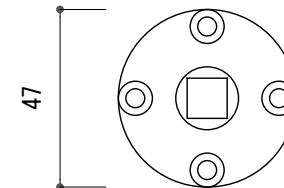

<取付部品>

- ※ 輸入製品の為、国内製品と比べ製品寸法の個体差に幅があります。
加工は現物合わせの上行って下さい。
- ※ 付属のタッピングビスにて扉に取付けてください。
- ※ 左右勝手があります。
- ※ 本図は右勝手を示す。

品名	ドアノブ(片面固定タイプ) - FORMANI, Tense -	品番	FOR11-TE200-R	備考 付属品 皿+木ネジ 3.1x16 4本 六角レンチ イモネジ
仕上げ	サテン・ブラック	扉厚		
材質	ステンレス	縮尺	1/2	