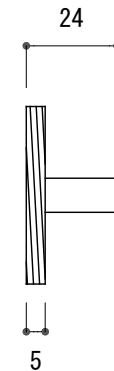

<取付部品>

- ※ 輸入製品の為、国内製品と比べ製品寸法の個体差に幅があります。
加工は現物合わせの上行って下さい。
- ※ 付属のタッピングビスにて扉に取付けてください。
- ※ 左右勝手があります。
- ※ 本図は右勝手を示す。

品名	ドアノブ(片面固定タイプ) - FORMANI, Tense -	品番	FOR11-TE200-R	備考 付属品 皿+木ネジ 3.1x16 4本 六角レンチ イモネジ
仕上げ	サテン・ブラック	扉厚		
材質	ステンレス	縮尺	1/2	