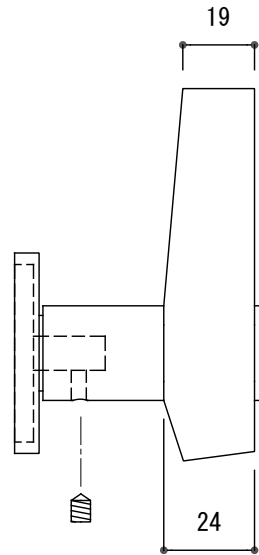

<取付部品>

- ※ 輸入製品の為、国内製品と比べ製品寸法の個体差に幅があります。
加工は現物合わせの上行って下さい。
- ※ 付属のタッピングビスにて扉に取付けてください。
- ※ 左右勝手があります。
- ※ 本図は右勝手を示す。

品名	ドアノブ(片面固定タイプ) - FORMANI, Tense -	品番	FOR11-TE200-R	備考 付属品 皿+木ネジ 3.1x16 4本 六角レンチ イモネジ
仕上げ	サテン・ブラック	扉厚		
材質	ステンレス	縮尺	1/2	