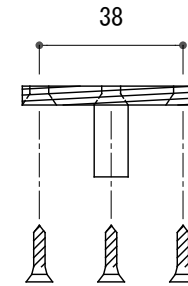

<取付部品>

- ※ 輸入製品の為、国内製品と比べ製品寸法の個体差に幅があります。
加工は現物合わせの上行って下さい。
- ※ 付属のタッピングビスにて扉に取付けてください。
- ※ 左右勝手があります。
- ※ 本図は右勝手を示す。

品名	ドアノブ(片面固定タイプ) - FORMANI, Tense -	品番	FOR11-TE200-R	備考 付属品 皿+木ネジ 3.1x16 4本 六角レンチ イモネジ
仕上げ	サテン・ブラック	扉厚		
材質	ステンレス	縮尺	1/2	