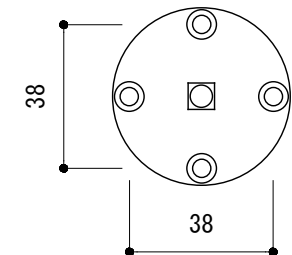

<取付部品>

x2

※ 輸入製品の為、国内製品と比べ製品寸法の個体差に幅があります。
加工は現物合わせの上行って下さい。
※ 両面共付属のタッピングビスにて扉に取り付けてください。

品名	ドアノブ (両面固定タイプ) - FORMANI, Timeless -	品番	FOR11-TL507V2	備考 付属品 皿+タッピングビス 8本 六角レンチ イモネジ
仕上げ	PVDサテンニッケル・PVDブライトニッケル・ブラス	扉厚		
材質	真鍮	縮尺	1/2	