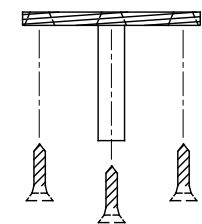

<取付部品>

x2

※ 輸入製品の為、国内製品と比べ製品寸法の個体差に幅があります。
加工は現物合わせの上行って下さい。
※ 両面共付属のタッピングビスにて扉に取り付けてください。

品名	ドアノブ (両面固定タイプ) - FORMANI, Timeless -	品番	FOR11-TL507V2	備考 付属品 皿+タッピングビス 8本 六角レンチ イモネジ
仕上げ	PVDサテンニッケル・PVDブライトニッケル・ブラス	扉厚		
材質	真鍮	縮尺	1/2	