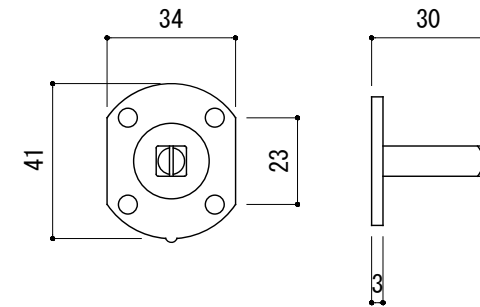

<取付部品>

※ 輸入製品の為、国内製品と比べ製品寸法の個体差に幅が有ります。
加工は現物合わせの上行って下さい。

品名	ドアノブ (片面固定タイプ) - FORMANI, Timeless -	品番	FOR11-TL55V	備考 付属品 取付ベース 皿用木ネジ 4本 イモネジ
仕上げ	PDVサテンニッケル	扉厚		
材質	真鍮	縮尺	1/2	