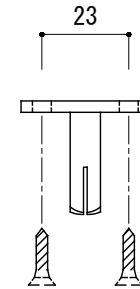

<取付部品>

※ 輸入製品の為、国内製品と比べ製品寸法の個体差に幅が有ります。
加工は現物合わせの上行って下さい。

品名	ドアノブ (片面固定タイプ) - FORMANI, Timeless -	品番	FOR11-TL55V	備考 付属品 取付ベース 皿用木ネジ 4本 イモネジ
仕上げ	PDVサテンニッケル	扉厚		
材質	真鍮	縮尺	1/2	