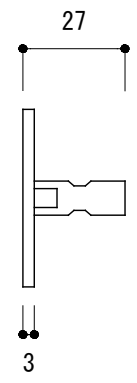

<取付部品>

※ 輸入製品の為、国内製品と比べ製品寸法の個体差に幅があります。
加工は現物合わせの上行って下さい。

品名	ドアノブ (片面固定タイプ) - FORMANI, Timeless -	品番	FOR11-TL60V	備考 付属品 皿+木ネジ 3.1x16 6本 六角レンチ イモネジ
仕上げ	PVDサテンニッケル・PVDブライトニッケル・PVDブラス	扉厚		
材質	真鍮	縮尺	1/2	