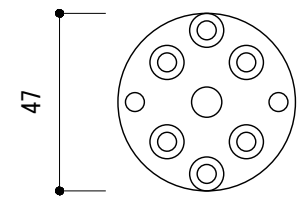

<取付部品>

※ 輸入製品の為、国内製品と比べ製品寸法の個体差に幅があります。
加工は現物合わせの上行って下さい。

品名	ドアノブ (片面固定タイプ) - FORMANI, Timeless -	品番	FOR11-TL60V	備考 付属品 皿+木ネジ 3.1x16 6本 六角レンチ イモネジ
仕上げ	PVDサテンニッケル・PVDブライトニッケル・PVDブラス	扉厚		
材質	真鍮	縮尺	1/2	