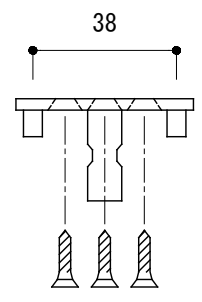

<取付部品>

※ 輸入製品の為、国内製品と比べ製品寸法の個体差に幅があります。
加工は現物合わせの上行って下さい。

品名	ドアノブ (片面固定タイプ) - FORMANI, Timeless -	品番	FOR11-TL60V	備考 付属品 皿+木ネジ 3.1x16 6本 六角レンチ イモネジ
仕上げ	PVDサテンニッケル・PVDブライトニッケル・PVDブラス	扉厚		
材質	真鍮	縮尺	1/2	