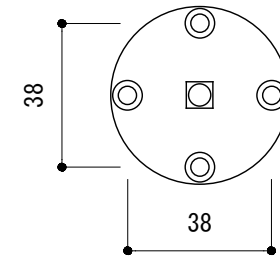

<取付部品>

x2

- ※ 輸入製品の為、国内製品と比べ製品寸法の個体差に幅が有ります。
加工は現物合わせの上行って下さい。
- ※ 両面共付属のタッピングビスにて扉に取り付けてください。

| | | | | |
|-----|--------------------------------------|----|----------------|---|
| 品名 | ドアノブ (両面固定タイプ) - FORMANI, Timeless - | 品番 | FOR11-TL788V2M | 備考 付属品 皿+タッピングビス 8本 六角レンチ イモネジ |
| 仕上げ | PVDサテンニッケル・ブラス | 扉厚 | | |
| 材質 | 真鍮 | 縮尺 | 1/2 | |