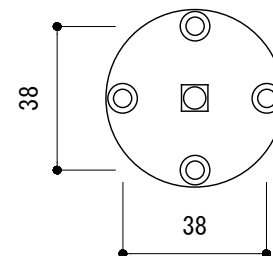

<取付部品>

x2

- ※ 輸入製品の為、国内製品と比べ製品寸法の個体差に幅が有ります。
加工は現物合わせの上行って下さい。
- ※ 両面共付属のタッピングビスにて扉に取り付けてください。

品名	ドアノブ (両面固定タイプ) - FORMANI, Timeless -	品番	FOR11-TL788V2S	備考 付属品 皿+タッピングビス 8本 六角レンチ イモネジ
仕上げ	PVDサテンニッケル・ブラス	扉厚		
材質	真鍮	縮尺	1/2	