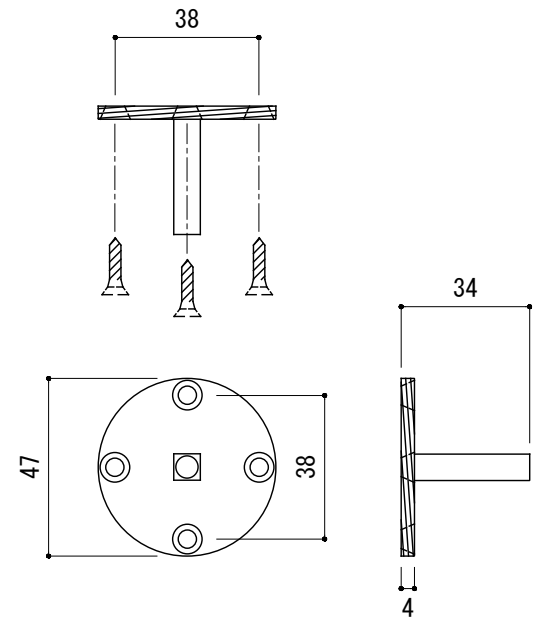

<取付部品>

※ 輸入製品の為、国内製品と比べ製品寸法の個体差に幅が有ります。
加工は現物合わせの上行って下さい。

品名	ドアノブ(片面固定タイプ) - FORMANI, Timeless -	品番	FOR11-TL788VL	備考 付属品 取付ベース 皿⊕木ネジ 4本 イモネジ
仕上げ	PVDサテンニッケル・ブラス	扉厚		
材質	真鍮	縮尺	1/2	