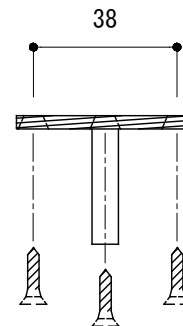

〈取付部品〉

※ 輸入製品の為、国内製品と比べ製品寸法の個体差に幅があります。
加工は現物合わせの上行って下さい。

品名	ドアノブ (片面固定タイプ) - FORMANI, Timeless -	品番	FOR11-TL788VS	備考 付属品 取付ベース 皿⊕木ネジ 4本 イモネジ
仕上げ	PVDサテンニッケル・ブラス	扉厚		
材質	真鍮	縮尺	1/2	