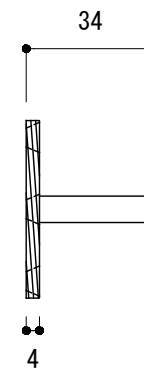

〈取付部品〉

※ 輸入製品の為、国内製品と比べ製品寸法の個体差に幅があります。
加工は現物合わせの上行って下さい。

品名	ドアノブ (片面固定タイプ) - FORMANI, Timeless -	品番	FOR11-TL788VS	備考 付属品 取付ベース 皿⊕木ネジ 4本 イモネジ
仕上げ	PVDサテンニッケル・ブラス	扉厚		
材質	真鍮	縮尺	1/2	