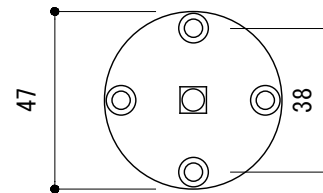

〈取付部品〉

※ 輸入製品の為、国内製品と比べ製品寸法の個体差に幅があります。
加工は現物合わせの上行って下さい。

品名	ドアノブ (片面固定タイプ) - FORMANI, Timeless -	品番	FOR11-TL788VS	備考 付属品 取付ベース 皿⊕木ネジ 4本 イモネジ
仕上げ	PVDサテンニッケル・ブラス	扉厚		
材質	真鍮	縮尺	1/2	