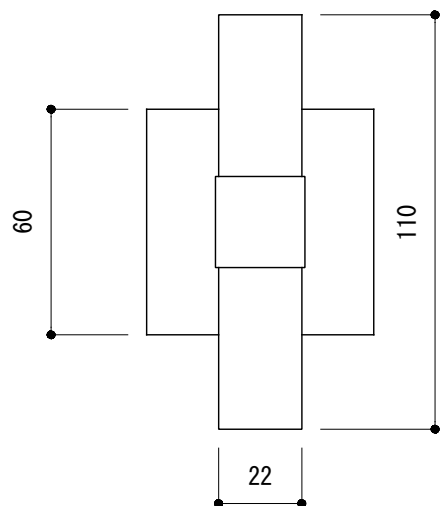

〈取付ベース〉

※ 輸入製品の為、国内製品と比べ製品寸法の個体差に幅があります。
加工は現物合わせの上行って下さい。

品名	ドアノブ (片面固定タイプ) - FORMANI, Volume -	品番	FOR11-VL01V	備考 付属品 皿+木ネジ 3.1x16 6本 六角レンチ イモネジ
仕上げ	サテン	扉厚		
材質	ステンレス	縮尺	1/2	