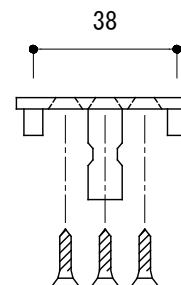

〈取付ベース〉

※ 輸入製品の為、国内製品と比べ製品寸法の個体差に幅があります。
加工は現物合わせの上行って下さい。

品名	ドアノブ (片面固定タイプ) - FORMANI, Volume -	品番	FOR11-VL01V	備考 付属品 皿+木ネジ 3.1x16 6本 六角レンチ イモネジ
仕上げ	サテン	扉厚		
材質	ステンレス	縮尺	1/2	