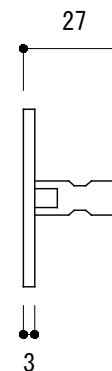

〈取付ベース〉

※ 輸入製品の為、国内製品と比べ製品寸法の個体差に幅があります。
加工は現物合わせの上行って下さい。

品名	ドアノブ (片面固定タイプ) - FORMANI, Volume -	品番	FOR11-VL01V	備考 付属品 皿+木ネジ 3.1x16 6本 六角レンチ イモネジ
仕上げ	サテン	扉厚		
材質	ステンレス	縮尺	1/2	