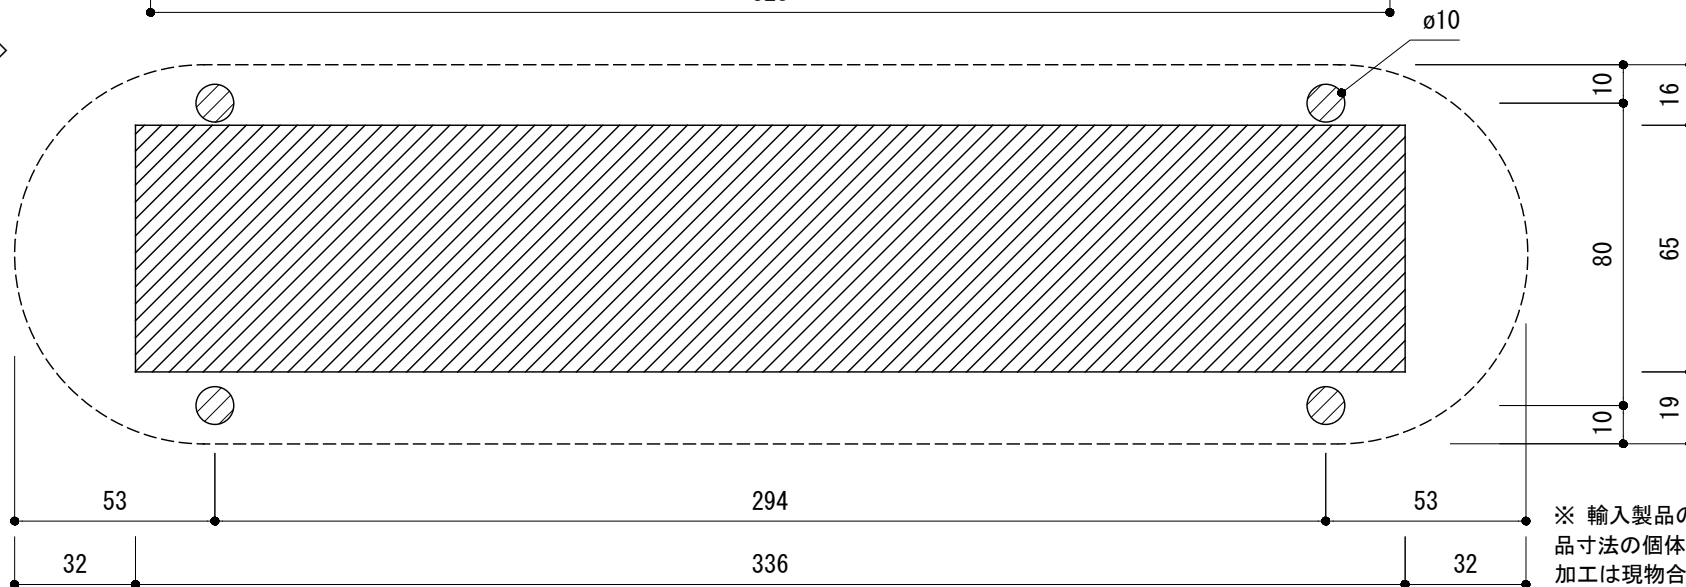

<切欠図>

品名	ポストロ - FORMANI, Basic -	品番	FOR32-BS01	備考	M4x60カットビス 4本付
仕上げ	サテン・ポリッシュ	扉厚			
材質	ステンレス	縮尺	1/2		