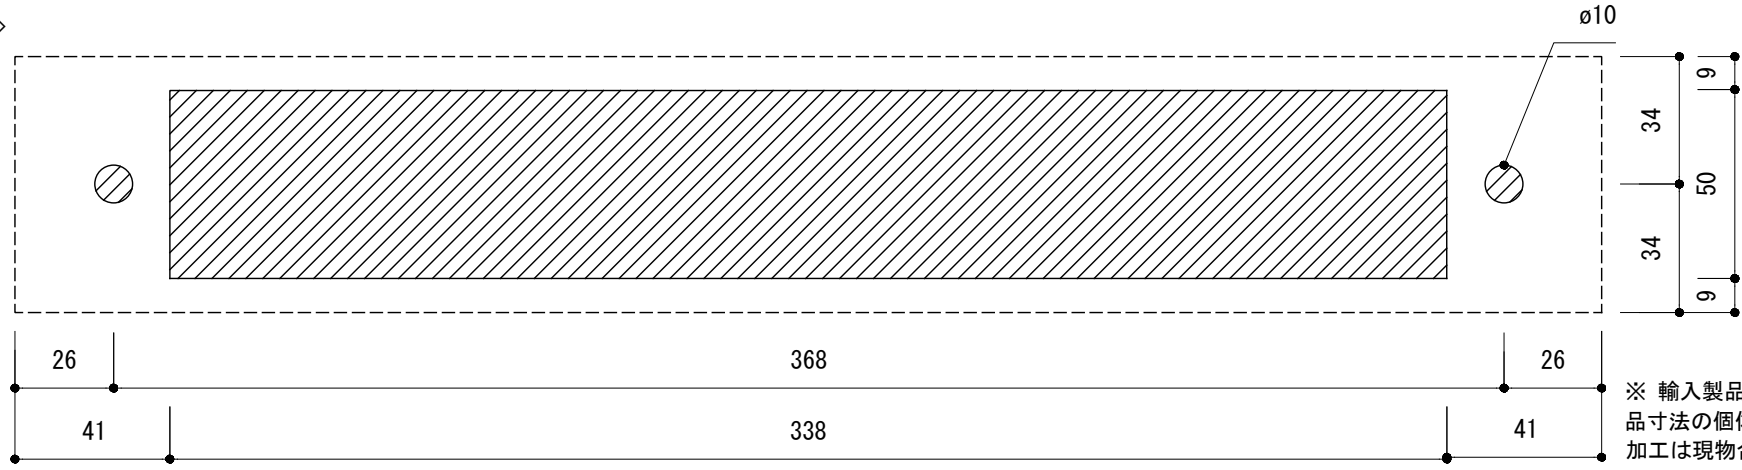

<切欠図>

※ 輸入製品の為、国内製品と比べ製品寸法の個体差に幅があります。加工は現物合わせの上行って下さい。

品名	ポスト口(内用) - FORMANI, Square -	品番	FOR32-SQ01N	備考	M4x60カットビス 2本付
仕上げ	サテン・ポリッシュ・ホワイト・ブラック	扉厚			
材質	ステンレス	縮尺	1/2		