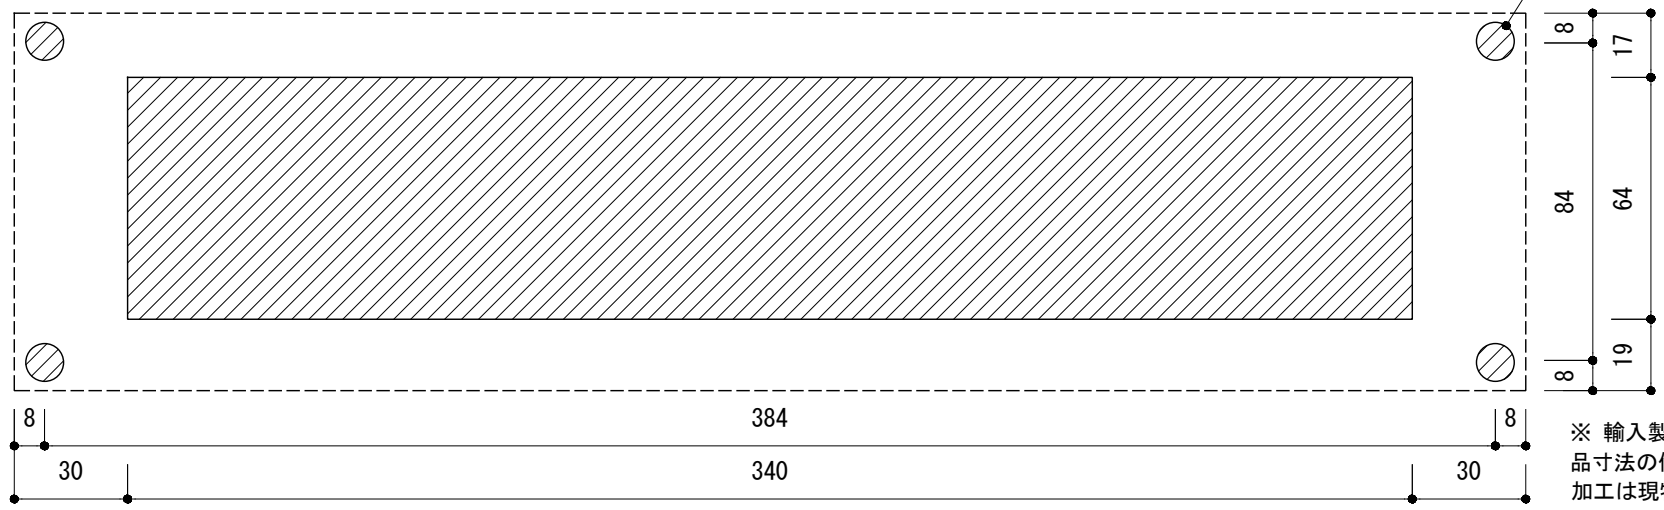

<切欠図>

※ 輸入製品の為、国内製品と比べ製品寸法の個体差に幅があります。加工は現物合わせの上行って下さい。

品名	ポスト口(外用) - FORMANI, Square -	品番	FOR32-SQ02	備考	M4x60カットビス 4本付
仕上げ	サテン	扉厚			
材質	ステンレス	縮尺	1/2		