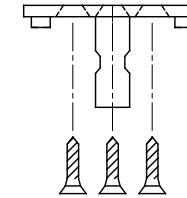

<取付部品>

アルミ	X = 77mm
ステンレス	X = 73mm
真鍮	X = 72mm
銅	X = 72mm

※ 輸入製品の為、国内製品と比べ製品寸法の個体差に幅があります。
加工は現物合わせの上行って下さい。

※ ご注文の際は正確な扉厚の指示をしてください。

※ イモネジ・ビスのゆるみ止め防止のために金属製ネジ用ゆるみ止め剤(中強度タイプ)を用意して塗布してください。(推奨商品 住友3M社TL42J等)

品名 ドアノブ(片面固定タイプ) - FSB -					品番 FSB11-0802A	備考 付属品 皿+木ネジ 六角レンチ イモネジ	
仕上げ	ナチュラル シャンパンシルバー	ブラック	サテン ポリッシュ	ポリッシュワックス	ライトワックス		扉厚
材質	アルミ	ステンレス	真鍮	銅			縮尺 1/2