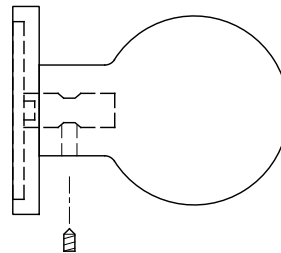

<取付部品>

アルミ	X = 77mm
ステンレス	X = 73mm
真鍮	X = 72mm
銅	X = 72mm

※ 輸入製品の為、国内製品と比べ製品寸法の個体差に幅があります。
加工は現物合わせの上行って下さい。

※ ご注文の際は正確な扉厚の指示をしてください。

※ イモネジ・ビスのゆるみ止め防止のために金属製ネジ用ゆるみ止め剤(中強度タイプ)を用意して塗布してください。(推奨商品 住友3M社TL42J等)

品名 ドアノブ(片面固定タイプ) - FSB -					品番 FSB11-0802A	備考 付属品 皿+木ネジ 六角レンチ イモネジ	
仕上げ	ナチュラル シャンパンシルバー	ブラック	サテン ポリッシュ	ポリッシュワックス	ライトワックス		扉厚
材質	アルミ	ステンレス	真鍮	銅			縮尺 1/2