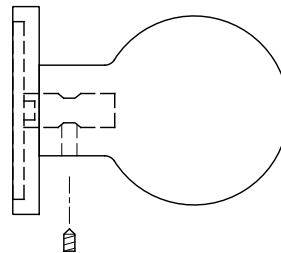

<取付部品>

アルミ	X = 77mm
ステンレス	X = 73mm
真鍮	X = 72mm
銅	X = 72mm

※ 輸入製品の為、国内製品と比べ製品寸法の個体差に幅があります。
加工は現物合わせの上行って下さい。

※ ご注文の際は正確な扉厚の指示をしてください。

※ イモネジ・ビスのゆるみ止め防止のために金属製ネジ用ゆるみ止め剤(中強度タイプ)を用意して塗布してください。(推奨商品 住友3M社TL42J等)

品名	ドアノブ(片面固定タイプ) - FSB -							品番	FSB11-0802A	備考 付属品 皿+木ネジ 六角レンチ イモネジ
仕上げ	アルミナチュラル シャンパンシルバー	ライトブロンズ ミディアムブロンズ	ダークブロンズ ブラックプラスト	ブラック	ステンレスサテン ステンレスポリッシュ	PVDプラスカラー	ライトワックス	扉厚		
材質	アルミ				ステンレス		銅	縮尺	1/2	