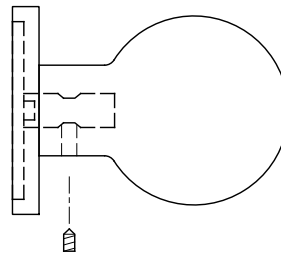

<取付部品>

アルミ	X = 77mm
ステンレス	X = 73mm
真鍮	X = 72mm
銅	X = 72mm

※ 輸入製品の為、国内製品と比べ製品寸法の個体差に幅が有ります。  
加工は現物合わせの上行って下さい。

※ ご注文の際は正確な扉厚の指示をしてください。

※ イモネジ・ビスのゆるみ止め防止のために金属製ネジ用ゆるみ止め剤(中強度タイプ)を用意して塗布してください。(推奨商品 住友3M社TL42J等)

品名 ドアノブ(片面固定タイプ) - FSB -					品番 FSB11-0802A	備考 付属品 皿+木ネジ イモネジ	
仕上げ	ナチュラル シャンパンシルバー	ブラック	サテン ポリッシュ	ポリッシュワックス	ライトワックス		扉厚
材質	アルミ	ステンレス	真鍮	銅			縮尺 1/2