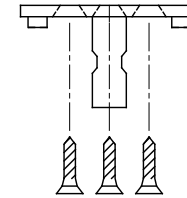

<取付部品>

アルミ	X = 77mm
ステンレス	X = 73mm
真鍮	X = 72mm
銅	X = 72mm

※ 輸入製品の為、国内製品と比べ製品寸法の個体差に幅が有ります。  
加工は現物合わせの上行って下さい。

※ ご注文の際は正確な扉厚の指示をしてください。

※ イモネジ・ビスのゆるみ止め防止のために金属製ネジ用ゆるみ止め剤(中強度タイプ)を用意して塗布してください。(推奨商品 住友3M社TL42J等)

品名 ドアノブ(片面固定タイプ) - FSB -					品番 FSB11-0802A	備考 付属品 皿+木ネジ イモネジ	
仕上げ	ナチュラル シャンパンシルバー	ブラック	サテン ポリッシュ	ポリッシュワックス	ライトワックス		扉厚
材質	アルミ	ステンレス	真鍮	銅			縮尺 1/2