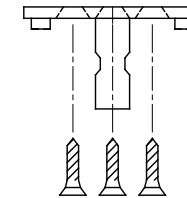

<取付部品>

- ※ 輸入製品の為、国内製品と比べ製品寸法の個体差に幅が有ります。
加工は現物合わせの上行って下さい。
- ※ ご注文の際は正確な扉厚の指示をしてください。
- ※ イモネジ・ビスのゆるみ止め防止のために金属製ネジ用ゆるみ止め剤(中強度タイプ)を用意して塗布してください。(推奨商品 住友3M社TL42J等)

品名	ドアノブ(片面固定タイプ) - FSB -			品番	FSB11-0811A	備考 付属品 皿+木ネジ 六角レンチ イモネジ
仕上げ	ナチュラル	サテン	ライトワックス	扉厚		
材質	アルミ	ステンレス	銅	縮尺	1/2	