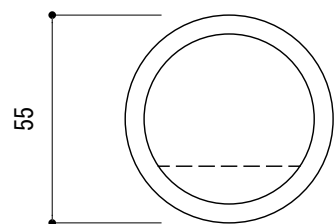

<取付部品>

- ※ 輸入製品の為、国内製品と比べ製品寸法の個体差に幅が有ります。  
加工は現物合わせの上行って下さい。
- ※ ご注文の際は正確な扉厚の指示をしてください。
- ※ イモネジ・ビスのゆるみ止め防止のために金属製ネジ用ゆるみ止め剤(中強度タイプ)を用意して塗布してください。(推奨商品 住友3M社TL42J等)

品名	ドアノブ(片面固定タイプ) - FSB -		品番	FSB11-0828A	備考 付属品 皿+木ネジ 六角レンチ イモネジ
仕上げ	ナチュラル	サテン	扉厚	MIWAケース : 37~57	
材質	アルミ	ステンレス	縮尺	1/2	