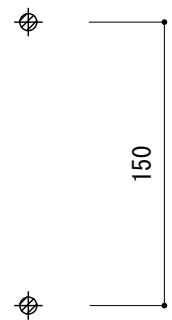

〈切欠図〉

木製用下穴 ø9
ガラス用下穴 ø15

- ※ 輸入製品の為、国内製品と比べ製品寸法の個体差に幅が有ります。
加工は現物合わせの上行って下さい。
- ※ ご注文の際は、正確な扉厚または、ガラス厚(19、15、12、10、8ミリ)の
指示をしてください。

| | | | | |
|-----|--|---------|----|-------------|
| 品名 | ドアハンドル(両面用) - FSB - | | 品番 | FSB31-6681W |
| 仕上げ | サテン | ライトワックス | 扉厚 | 35~54mm |
| 材質 | ステンレス | 銅 | 縮尺 | 1/4 |
| 備考 | 付属品: M8ボルト、専用ナット、ガラス用付属品セット(パッキン、チューブ) | | | |