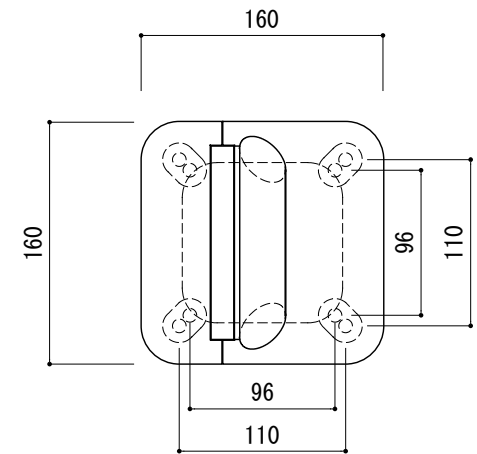

- ※ 輸入製品の為、国内製品と比べ製品寸法の個体差に幅があります。
加工は現物合わせの上行って下さい。
- ※ 本図は右勝手示す。
- ※ 取付の向きにつきましては、2枚目をご参照下さい。

品名	サポートアームレスト - FSB -	品番	FSB74-0103	備考 取付ビス ステン六角コーチ 8x90 4本 アンカー 4個 はね上げタイプ
仕上げ	サテン・ポリッシュ	扉厚		
材質	ステンレス	縮尺	1/5	

[取付の向きについて]

品名	サポートアームレスト - FSB -	品番		備考
仕上げ		扉厚		
材質		縮尺		