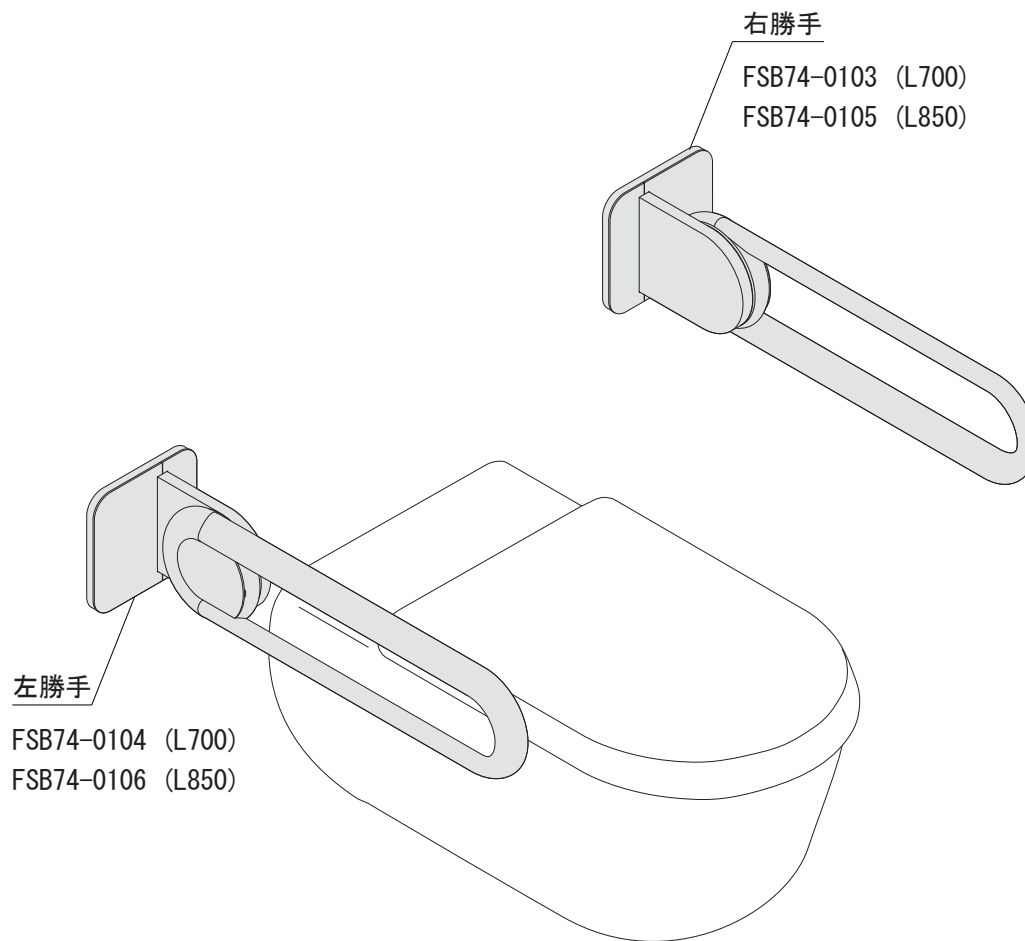

- ※ 輸入製品の為、国内製品と比べ製品寸法の個体差に幅があります。
加工は現物合わせの上行って下さい。
- ※ 本図は右勝手示す。
- ※ 取付の向きにつきましては、2枚目をご参照下さい。

品名	サポートアームレスト - FSB -	品番	FSB74-0103	備考 取付ビス ステン六角コーチ 8x90 4本 アンカー 4個 はね上げタイプ
仕上げ	サテン・ポリッシュ	扉厚		
材質	ステンレス	縮尺	1/5	

[取付の向きについて]

品名	サポートアームレスト - FSB -	品番		備考
仕上げ		扉厚		
材質		縮尺		