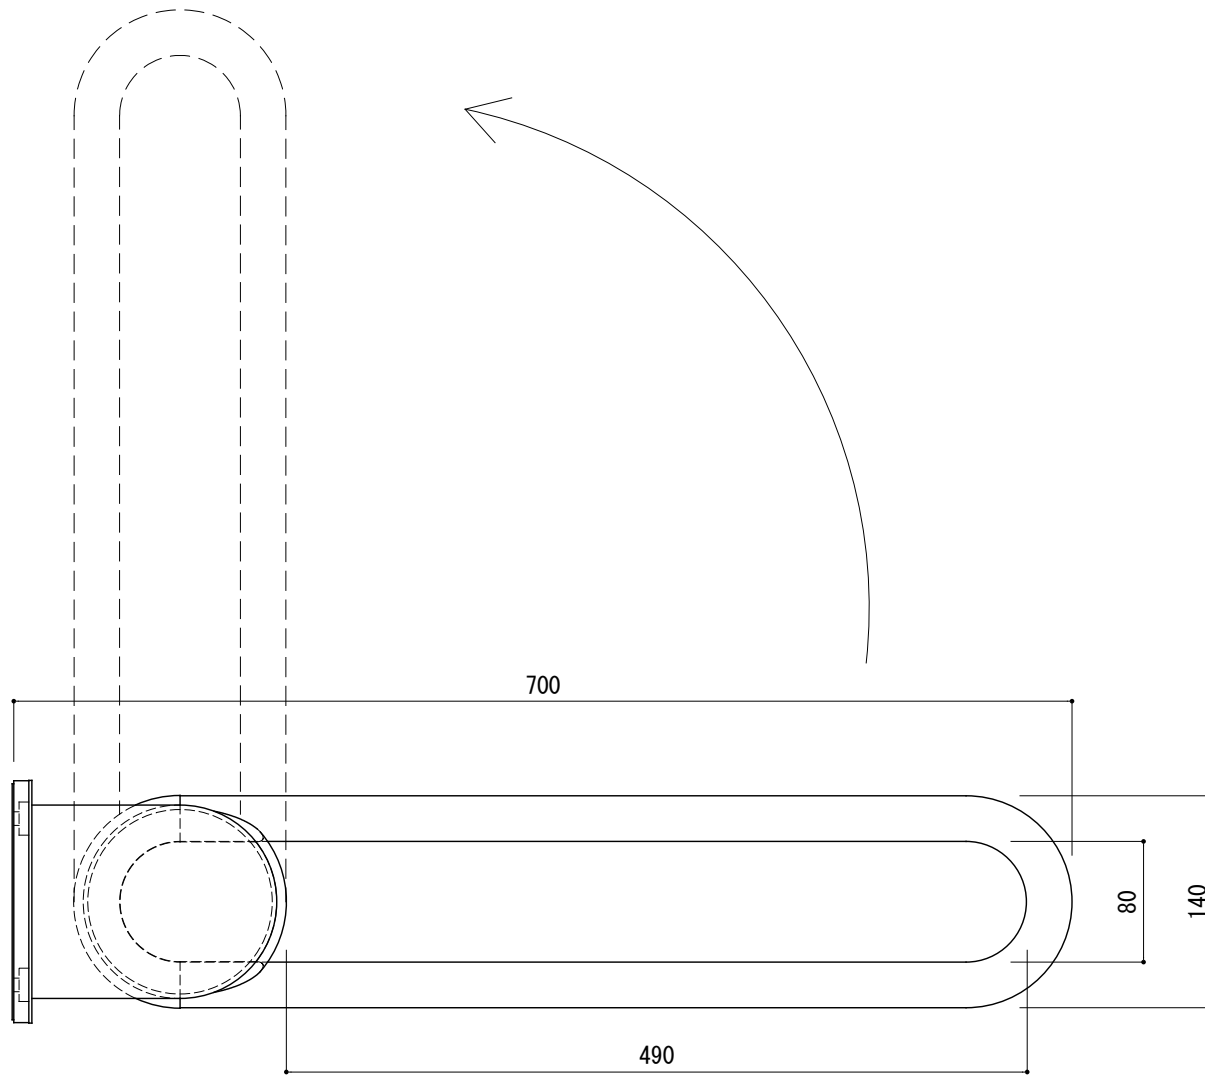

- ※ 輸入製品の為、国内製品と比べ製品寸法の個体差に幅があります。
加工は現物合わせの上行って下さい。
- ※ 本図は右勝手示す。
- ※ 取付の向きにつきましては、2枚目をご参照下さい。

品名	サポートアームレスト - FSB -	品番	FSB74-0103	備考 取付ビス ステン六角コーチ 8x90 4本 アンカー 4個 はね上げタイプ
仕上げ	サテン・ポリッシュ	扉厚		
材質	ステンレス	縮尺	1/5	

[取付の向きについて]

品名	サポートアームレスト - FSB -	品番		備考
仕上げ		扉厚		
材質		縮尺		