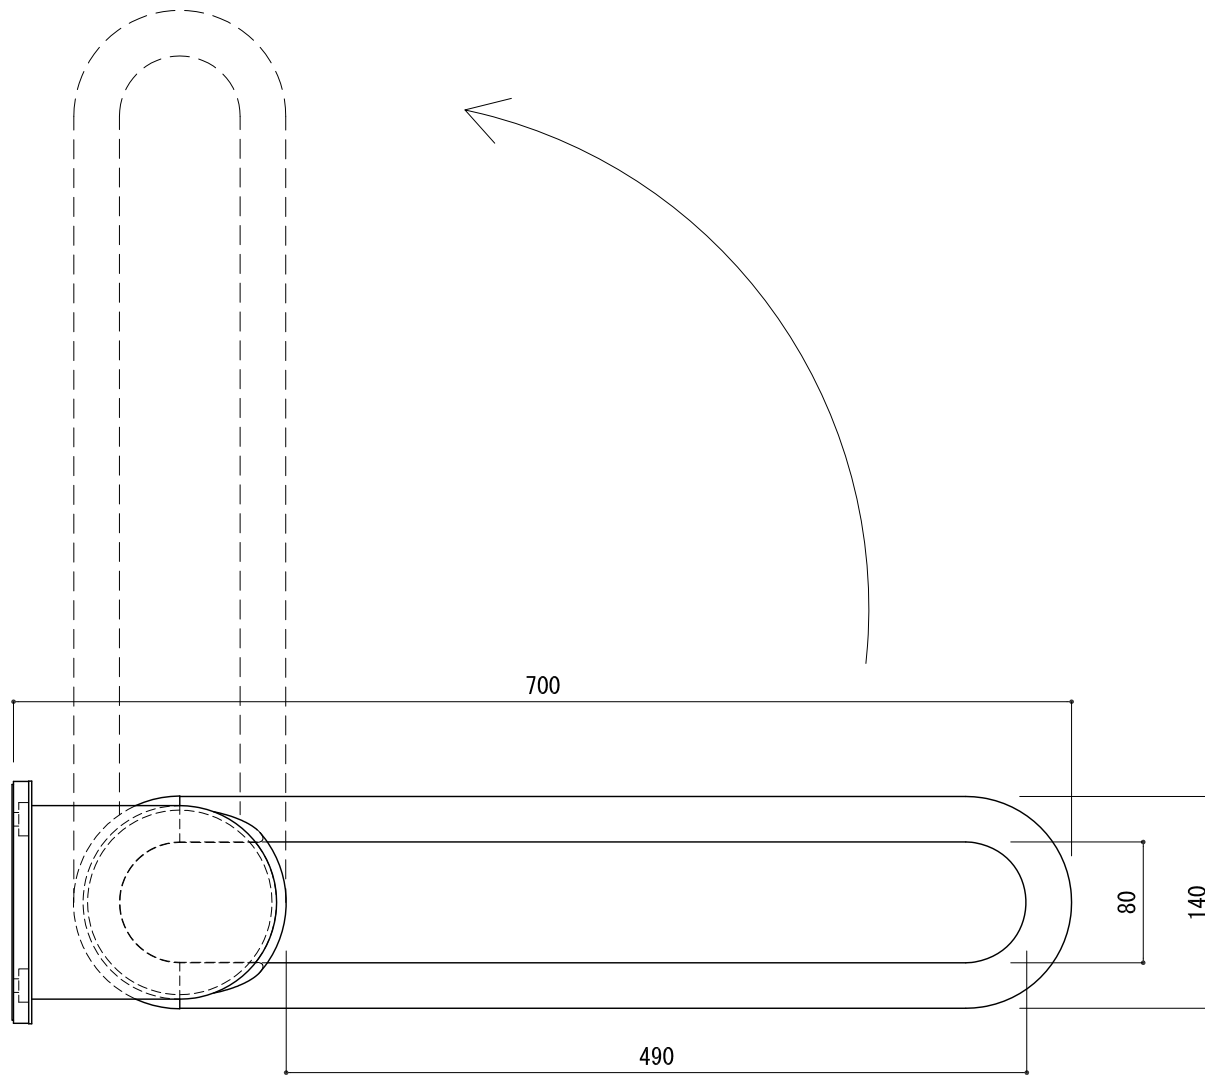

- ※ 輸入製品の為、国内製品と比べ製品寸法の個体差に幅があります。
加工は現物合わせの上行って下さい。
- ※ 本図は右勝手示す。
- ※ 取付の向きにつきましては、2枚目をご参照下さい。

品名	サポートアームレスト - FSB -	品番	FSB74-0103	備考 取付ビス ステン六角コーチ 8×90 4本 アンカー 4個 / 耐荷重:100kgf はね上げタイプ
仕上げ	サテン・ポリッシュ	扉厚		
材質	ステンレス	縮尺	1/5	