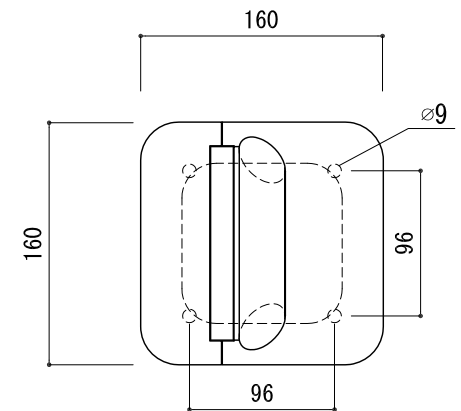

- ※ 輸入製品の為、国内製品と比べ製品寸法の個体差に幅があります。
加工は現物合わせの上行って下さい。
- ※ 本図は右勝手示す。
- ※ 取付の向きにつきましては、2枚目をご参照下さい。

品名	サポートアームレスト - FSB -	品番	FSB74-0103	備考 取付ビス ステン六角コーチ 8×90 4本 アンカー 4個 / 耐荷重:100kgf はね上げタイプ
仕上げ	サテン・ポリッシュ	扉厚		
材質	ステンレス	縮尺	1/5	