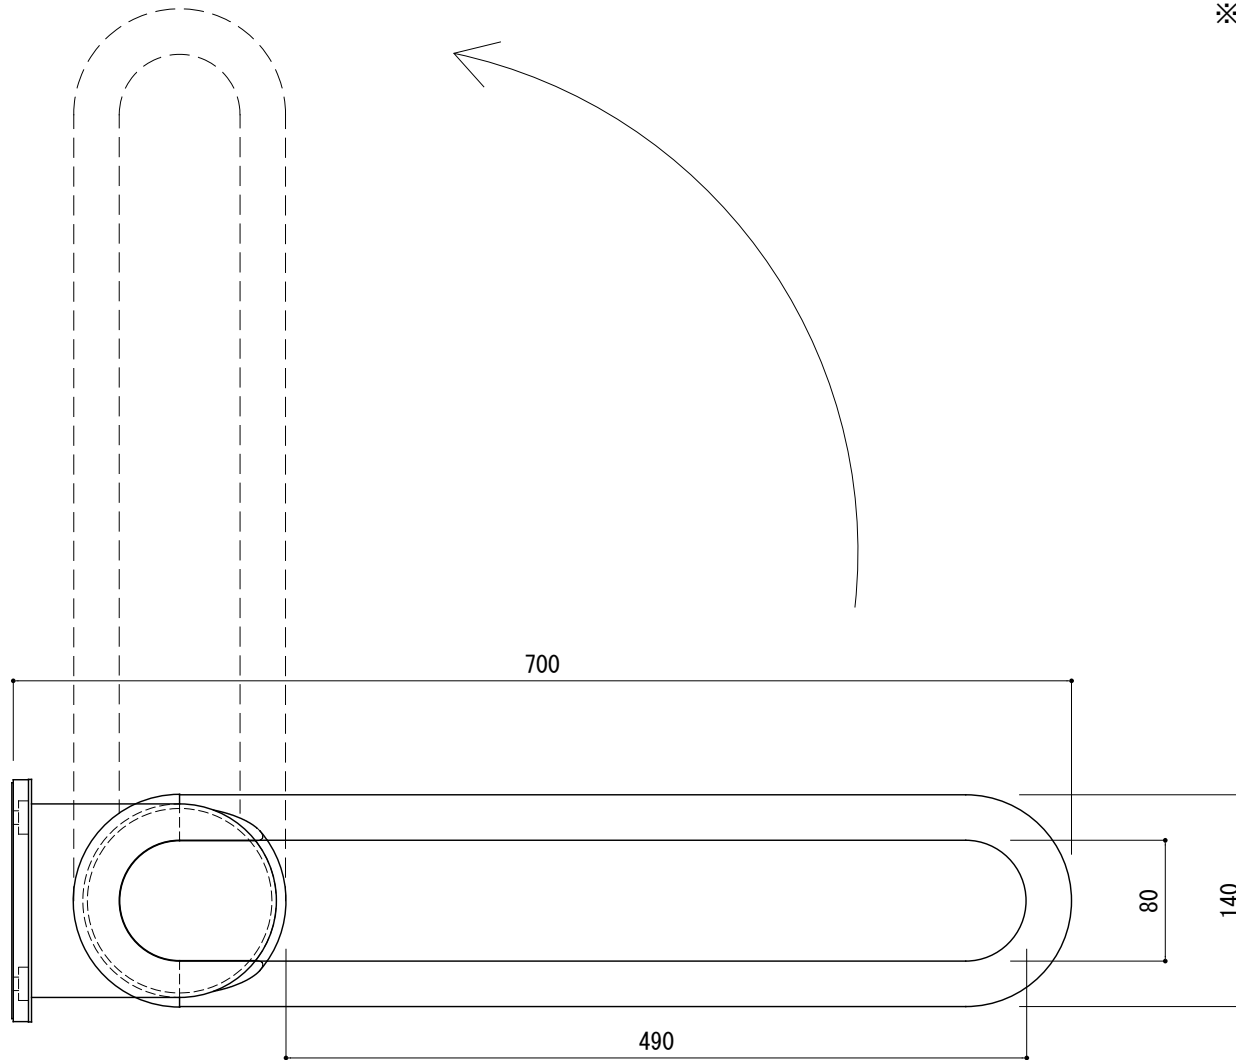

- ※ 輸入製品の為、国内製品と比べ製品寸法の個体差に幅が有ります。
加工は現物合わせの上行って下さい。
- ※ 本図は右勝手示す。
- ※ 取付の向きにつきましては、2枚目をご参照下さい。

品名	サポートアームレスト - FSB -	品番	FSB74-0104	備考 取付ビス ステン六角コーチ 8 x 90 4本 アンカー 4個 はね上げタイプ
仕上げ	サテン・ポリッシュ	扉厚		
材質	ステンレス	縮尺	1/5	

[取付の向きについて]

品名	サポートアームレスト - FSB -	品番		備考
仕上げ		扉厚		
材質		縮尺		