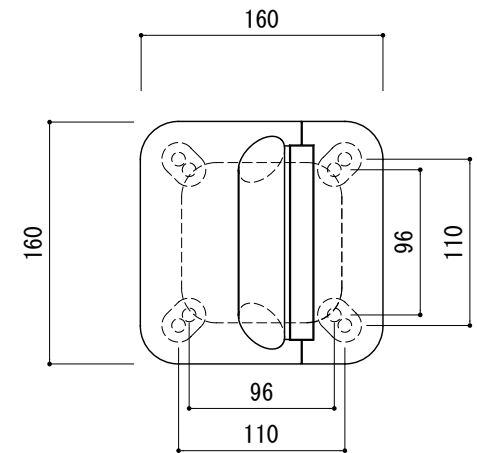

- ※ 輸入製品の為、国内製品と比べ製品寸法の個体差に幅が有ります。
加工は現物合わせの上行って下さい。
- ※ 本図は右勝手示す。
- ※ 取付の向きにつきましては、2枚目をご参照下さい。

品名	サポートアームレスト - FSB -	品番	FSB74-0104	備考 取付ビス ステン六角コーチ 8 x 90 4本 アンカー 4個 はね上げタイプ
仕上げ	サテン・ポリッシュ	扉厚		
材質	ステンレス	縮尺	1/5	

[取付の向きについて]

品名	サポートアームレスト - FSB -	品番		備考
仕上げ		扉厚		
材質		縮尺		