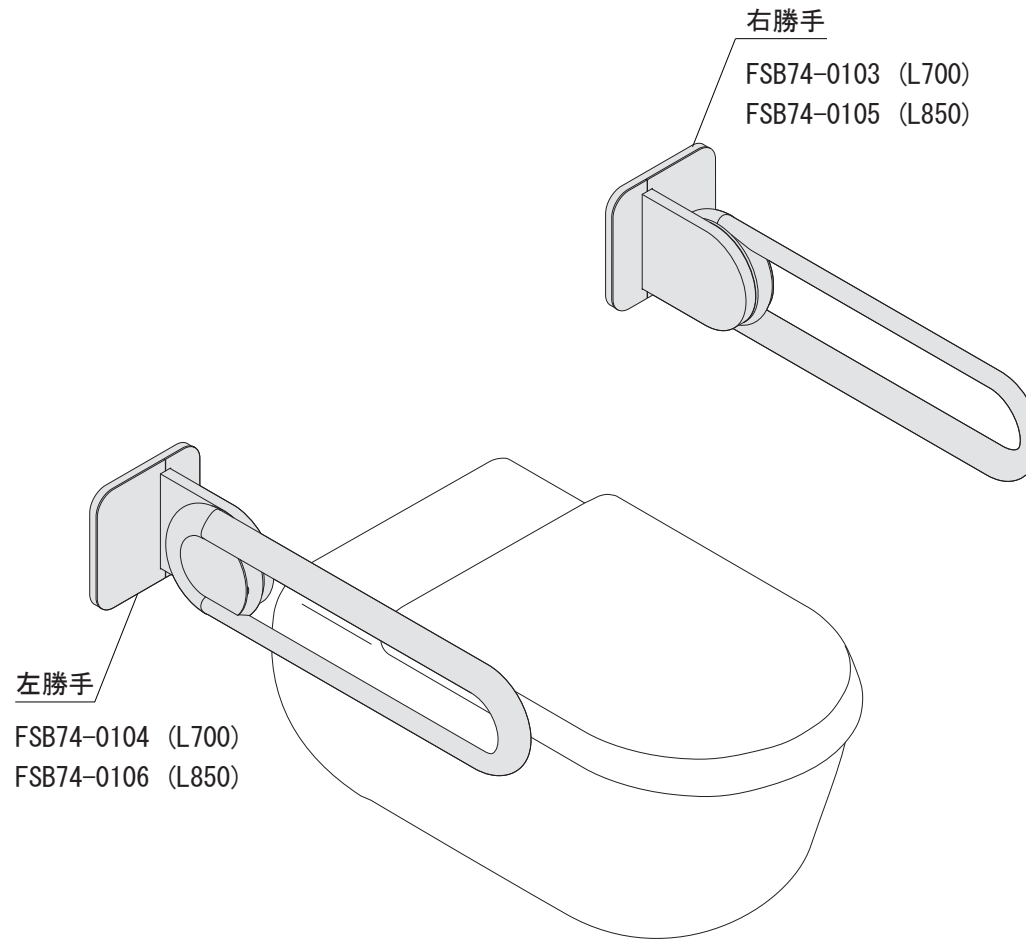

- ※ 輸入製品の為、国内製品と比べ製品寸法の個体差に幅が有ります。
加工は現物合わせの上行って下さい。
- ※ 本図は右勝手示す。
- ※ 取付の向きにつきましては、2枚目をご参照下さい。

品名	サポートアームレスト - FSB -	品番	FSB74-0104	備考 取付ビス ステン六角コーチ 8 x 90 4本 アンカー 4個 はね上げタイプ
仕上げ	サテン・ポリッシュ	扉厚		
材質	ステンレス	縮尺	1/5	

[取付の向きについて]

品名	サポートアームレスト - FSB -	品番		備考
仕上げ		扉厚		
材質		縮尺		