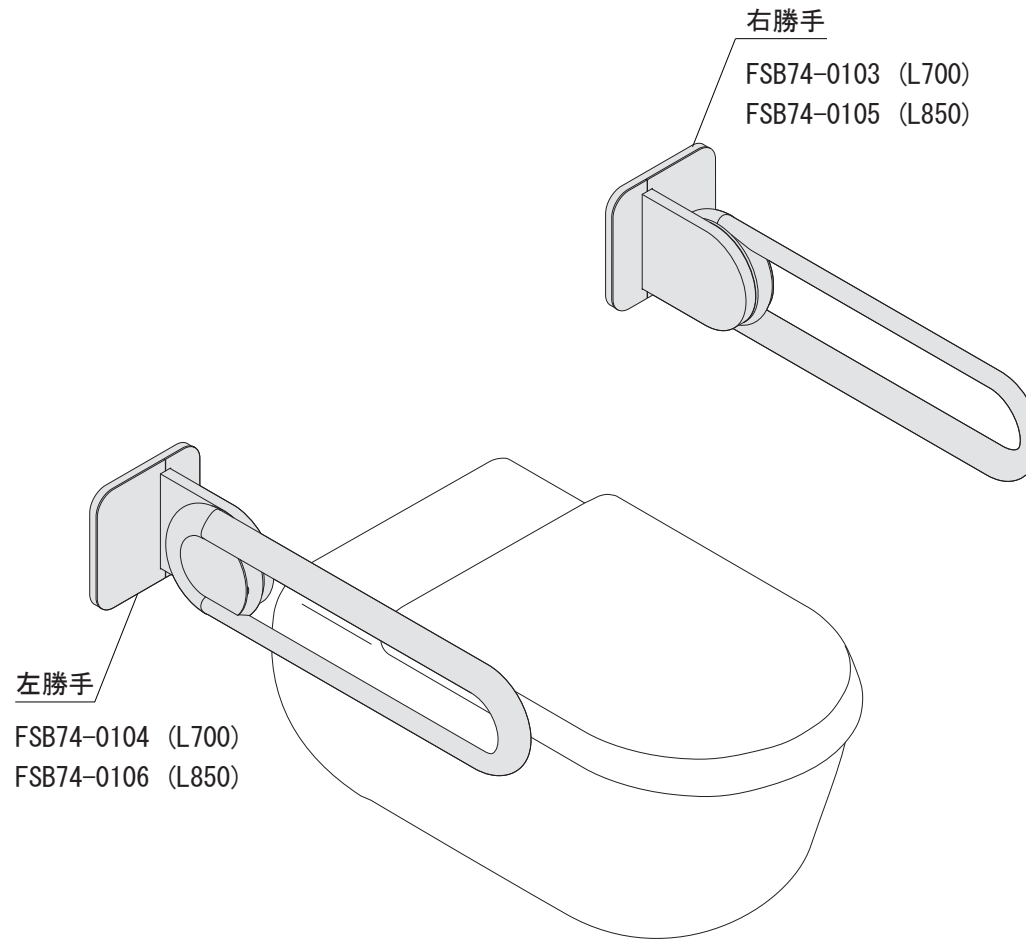

- ※ 輸入製品の為、国内製品と比べ製品寸法の個体差に幅があります。
加工は現物合わせの上行って下さい。
- ※ 本図は左勝手示す。
- ※ 取付の向きにつきましては、2枚目をご参照下さい。

品名	サポートアームレスト - FSB -	品番	FSB74-0104	備考 取付ビス ステン六角コーチ 8 x 90 4本 アンカー 4個 はね上げタイプ
仕上げ	サテン・ポリッシュ	扉厚		
材質	ステンレス	縮尺	1/5	

[取付の向きについて]

品名	サポートアームレスト - FSB -	品番		備考
仕上げ		扉厚		
材質		縮尺		