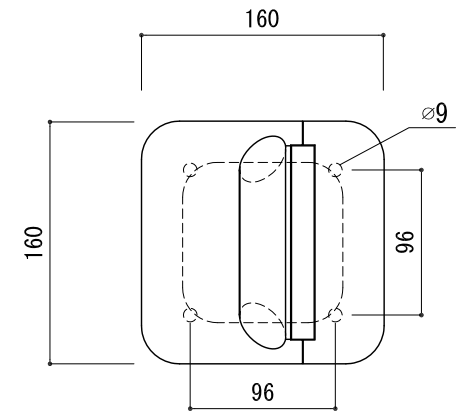

- ※ 輸入製品の為、国内製品と比べ製品寸法の個体差に幅があります。
加工は現物合わせの上行って下さい。
- ※ 本図は左勝手示す。
- ※ 取付の向きにつきましては、2枚目をご参照下さい。

品名	サポートアームレスト - FSB -	品番	FSB74-0104	備考 取付ビス ステン六角コーチ 8 x 90 4本 アンカー 4個 はね上げタイプ
仕上げ	サテン・ポリッシュ	扉厚		
材質	ステンレス	縮尺	1/5	

[取付の向きについて]

品名	サポートアームレスト - FSB -	品番		備考
仕上げ		扉厚		
材質		縮尺		