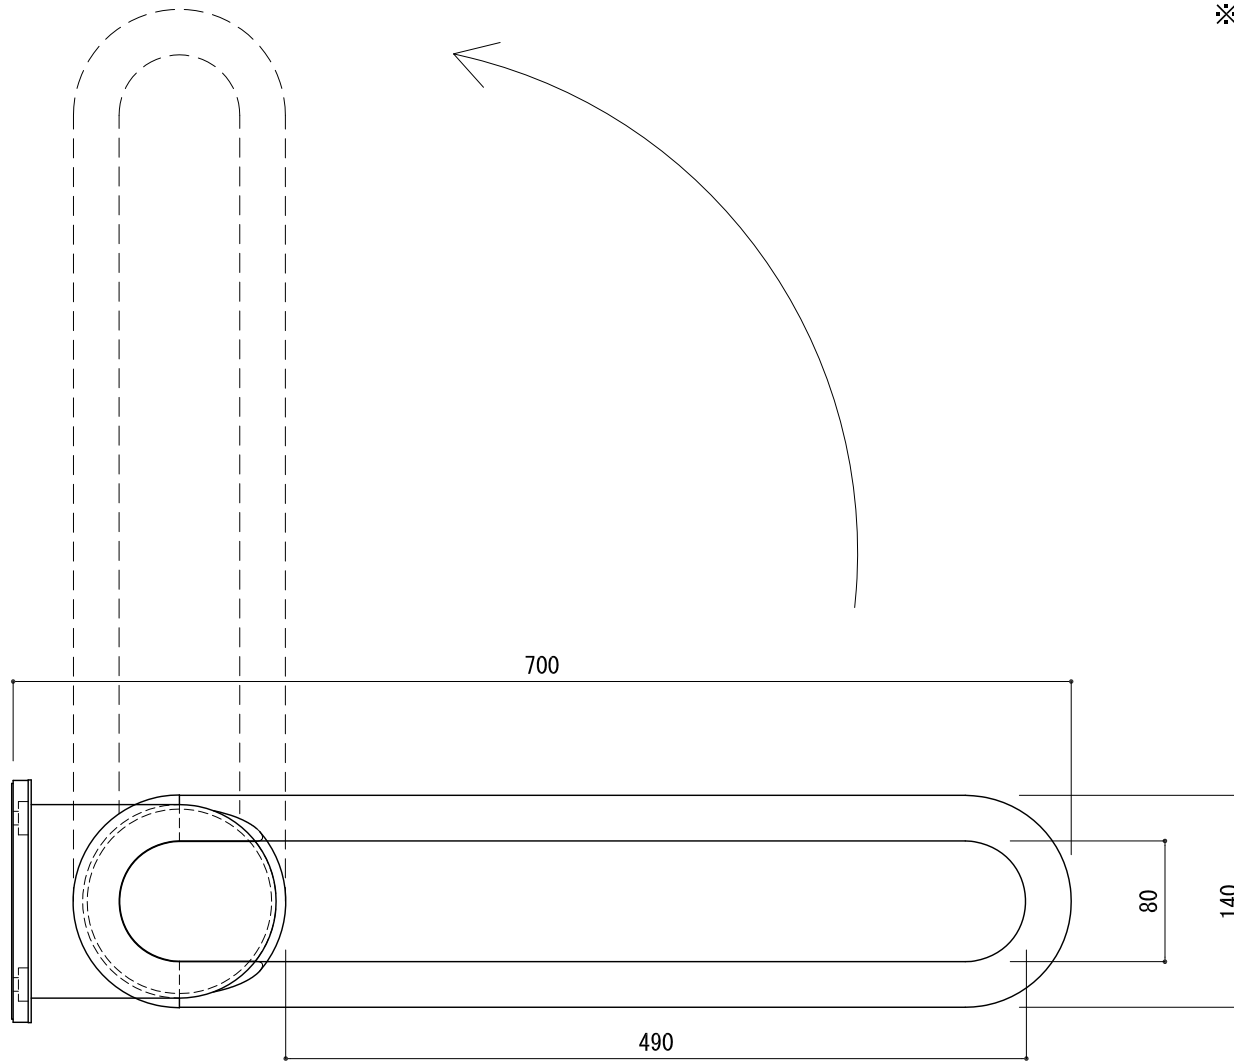

- ※ 輸入製品の為、国内製品と比べ製品寸法の個体差に幅があります。
加工は現物合わせの上行って下さい。
- ※ 本図は左勝手示す。
- ※ 取付の向きにつきましては、2枚目をご参照下さい。

品名	サポートアームレスト - FSB -	品番	FSB74-0104	備考 取付ビス ステン六角コーチ 8 x 90 4本 アンカー 4個 はね上げタイプ
仕上げ	サテン・ポリッシュ	扉厚		
材質	ステンレス	縮尺	1/5	

[取付の向きについて]

品名	サポートアームレスト - FSB -	品番		備考
仕上げ		扉厚		
材質		縮尺		