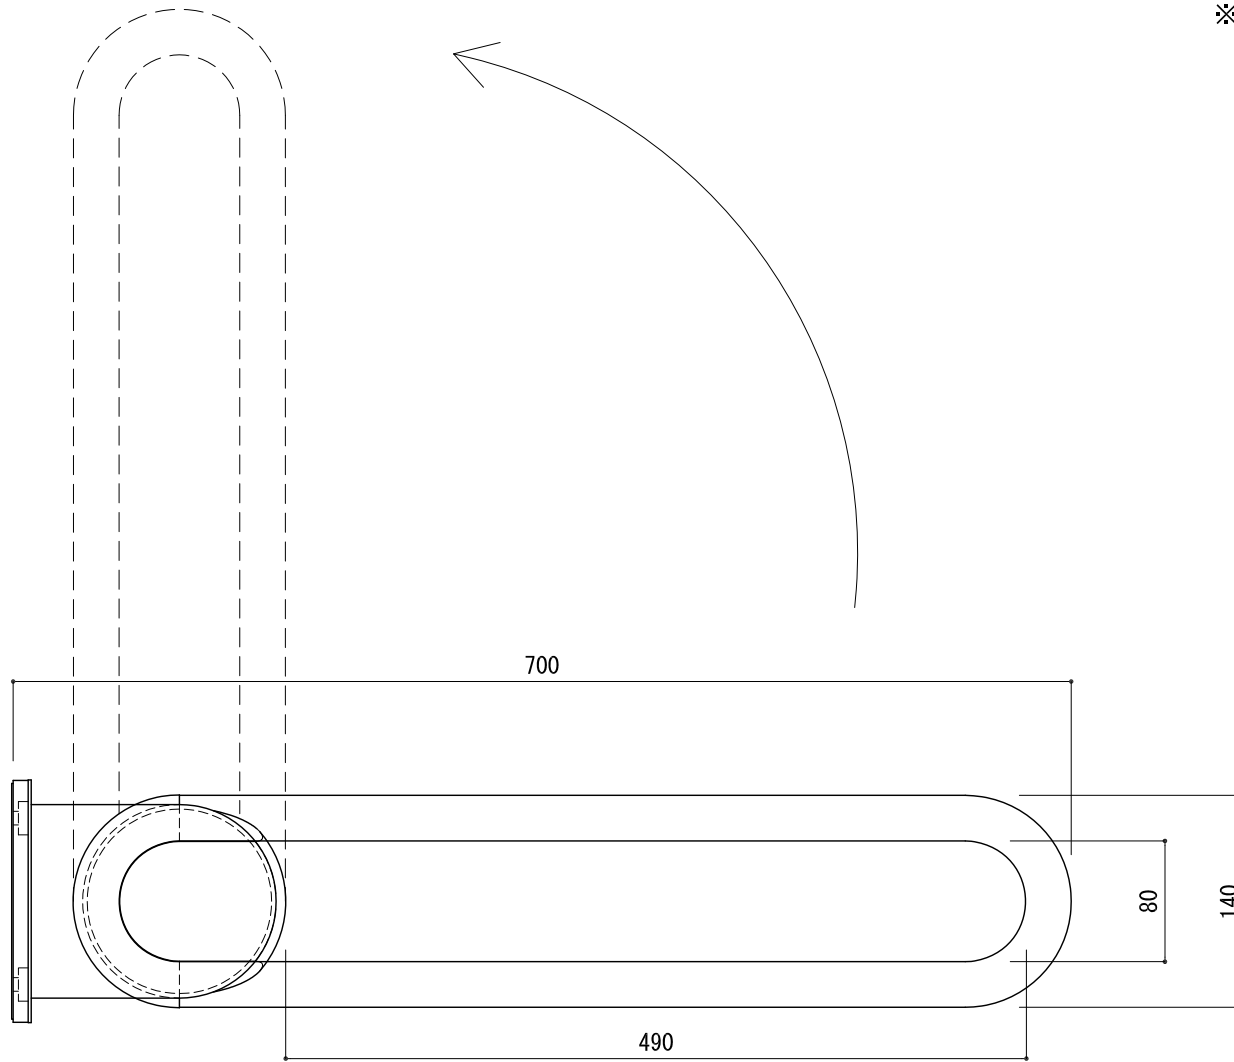

- ※ 輸入製品の為、国内製品と比べ製品寸法の個体差に幅があります。  
加工は現物合わせの上行って下さい。
- ※ 本図は左勝手示す。
- ※ 取付の向きにつきましては、2枚目をご参照下さい。

品名	サポートアームレスト - FSB -	品番	FSB74-0104	備考 取付ビス ステン六角コーチ 8×90 4本 アンカー 4個 / 耐荷重:100kgf はね上げタイプ
仕上げ	サテン・ポリッシュ	扉厚		
材質	ステンレス	縮尺	1/5	