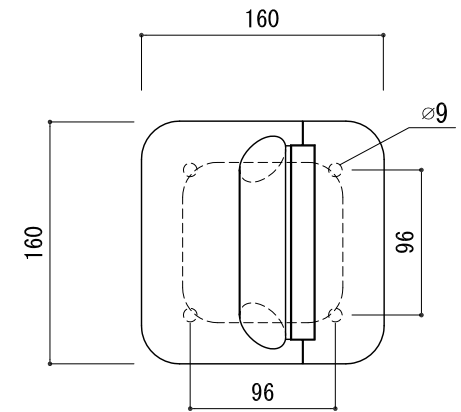

- ※ 輸入製品の為、国内製品と比べ製品寸法の個体差に幅があります。  
加工は現物合わせの上行って下さい。
- ※ 本図は左勝手示す。
- ※ 取付の向きにつきましては、2枚目をご参照下さい。

品名	サポートアームレスト - FSB -	品番	FSB74-0104	備考 取付ビス ステン六角コーチ 8×90 4本 アンカー 4個 / 耐荷重:100kgf はね上げタイプ
仕上げ	サテン・ポリッシュ	扉厚		
材質	ステンレス	縮尺	1/5	