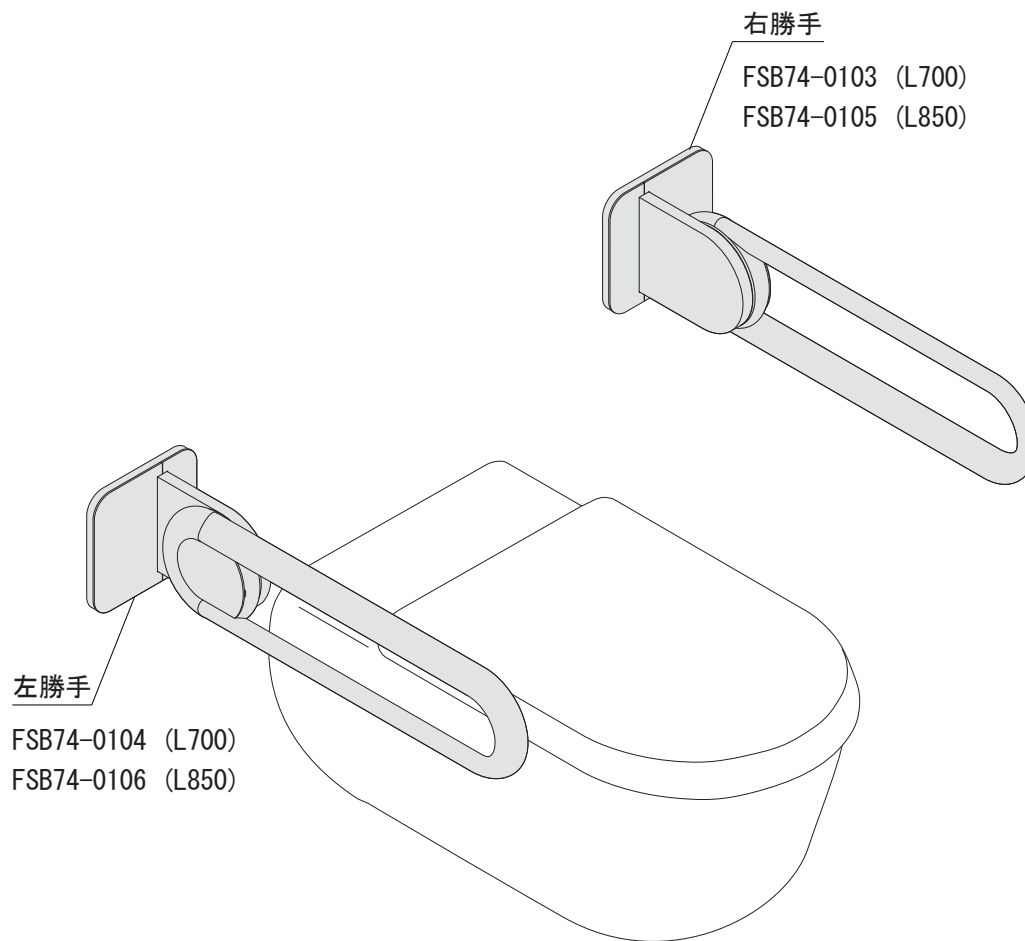

- ※ 輸入製品の為、国内製品と比べ製品寸法の個体差に幅があります。
加工は現物合わせの上行って下さい。
- ※ 本図は右勝手示す。
- ※ 取付の向きにつきましては、2枚目をご参照下さい。

品名	サポートアームレスト - FSB -	品番	FSB74-0105	備考 取付ビス ステン六角コーチ 8 x 90 4本 アンカー 4個 はね上げタイプ
仕上げ	サテン・ポリッシュ	扉厚		
材質	ステンレス	縮尺	1/5	

[取付の向きについて]

品名	サポートアームレスト - FSB -	品番		備考
仕上げ		扉厚		
材質		縮尺		