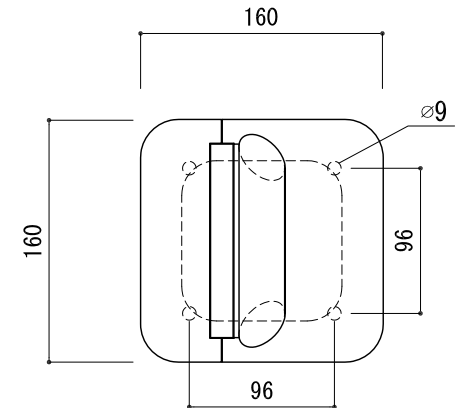

- ※ 輸入製品の為、国内製品と比べ製品寸法の個体差に幅があります。
加工は現物合わせの上行って下さい。
- ※ 本図は右勝手示す。
- ※ 取付の向きにつきましては、2枚目をご参照下さい。

品名	サポートアームレスト - FSB -	品番	FSB74-0105	備考 取付ビス ステン六角コーチ 8 x 90 4本 アンカー 4個 はね上げタイプ
仕上げ	サテン・ポリッシュ	扉厚		
材質	ステンレス	縮尺	1/5	

[取付の向きについて]

品名	サポートアームレスト - FSB -	品番		備考
仕上げ		扉厚		
材質		縮尺		