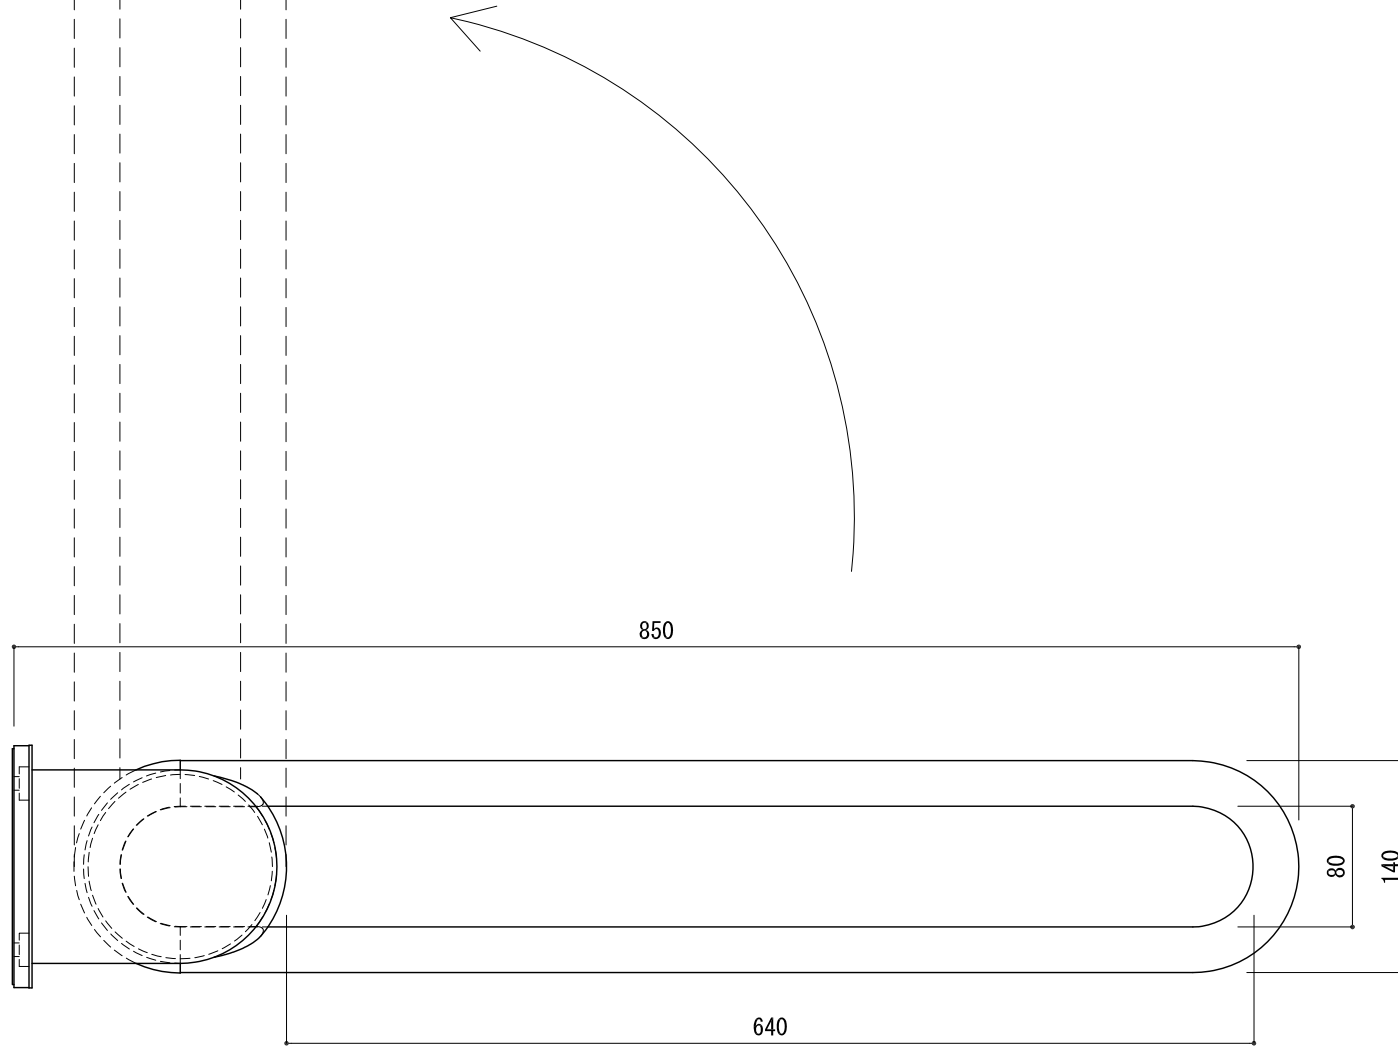

- ※ 輸入製品の為、国内製品と比べ製品寸法の個体差に幅があります。
加工は現物合わせの上行って下さい。
- ※ 本図は右勝手示す。
- ※ 取付の向きにつきましては、2枚目をご参照下さい。

品名	サポートアームレスト - FSB -	品番	FSB74-0105	備考 取付ビス ステン六角コーチ 8 x 90 4本 アンカー 4個 はね上げタイプ
仕上げ	サテン・ポリッシュ	扉厚		
材質	ステンレス	縮尺	1/5	

[取付の向きについて]

品名	サポートアームレスト - FSB -	品番		備考
仕上げ		扉厚		
材質		縮尺		