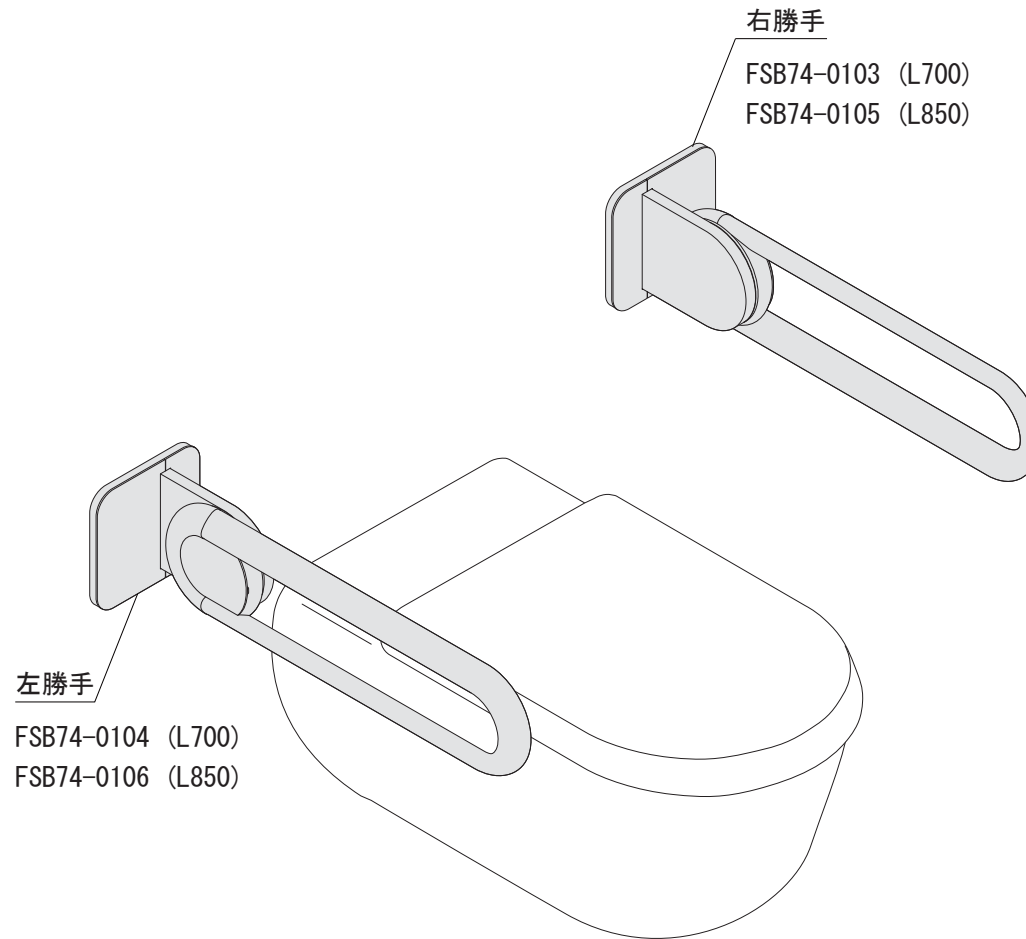

- ※ 輸入製品の為、国内製品と比べ製品寸法の個体差に幅があります。  
加工は現物合わせの上行って下さい。
- ※ 本図は左勝手示す。
- ※ 取付の向きにつきましては、2枚目をご参照下さい。

品名	サポートアームレスト - FSB -	品番	FSB74-0106	備考 取付ビス ステン六角コーチ 8 x 90 4本 アンカー 4個 はね上げタイプ
仕上げ	サテン・ポリッシュ	扉厚		
材質	ステンレス	縮尺	1/5	

[取付の向きについて]

品名	サポートアームレスト - FSB -	品番		備考
仕上げ		扉厚		
材質		縮尺		