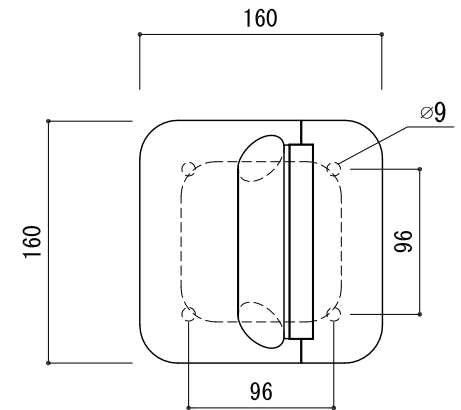

- ※ 輸入製品の為、国内製品と比べ製品寸法の個体差に幅があります。  
加工は現物合わせの上行って下さい。
- ※ 本図は左勝手示す。
- ※ 取付の向きにつきましては、2枚目をご参照下さい。

品名	サポートアームレスト - FSB -	品番	FSB74-0106	備考 取付ビス ステン六角コーチ 8 x 90 4本 アンカー 4個 はね上げタイプ
仕上げ	サテン・ポリッシュ	扉厚		
材質	ステンレス	縮尺	1/5	

[取付の向きについて]

品名	サポートアームレスト - FSB -	品番		備考
仕上げ		扉厚		
材質		縮尺		