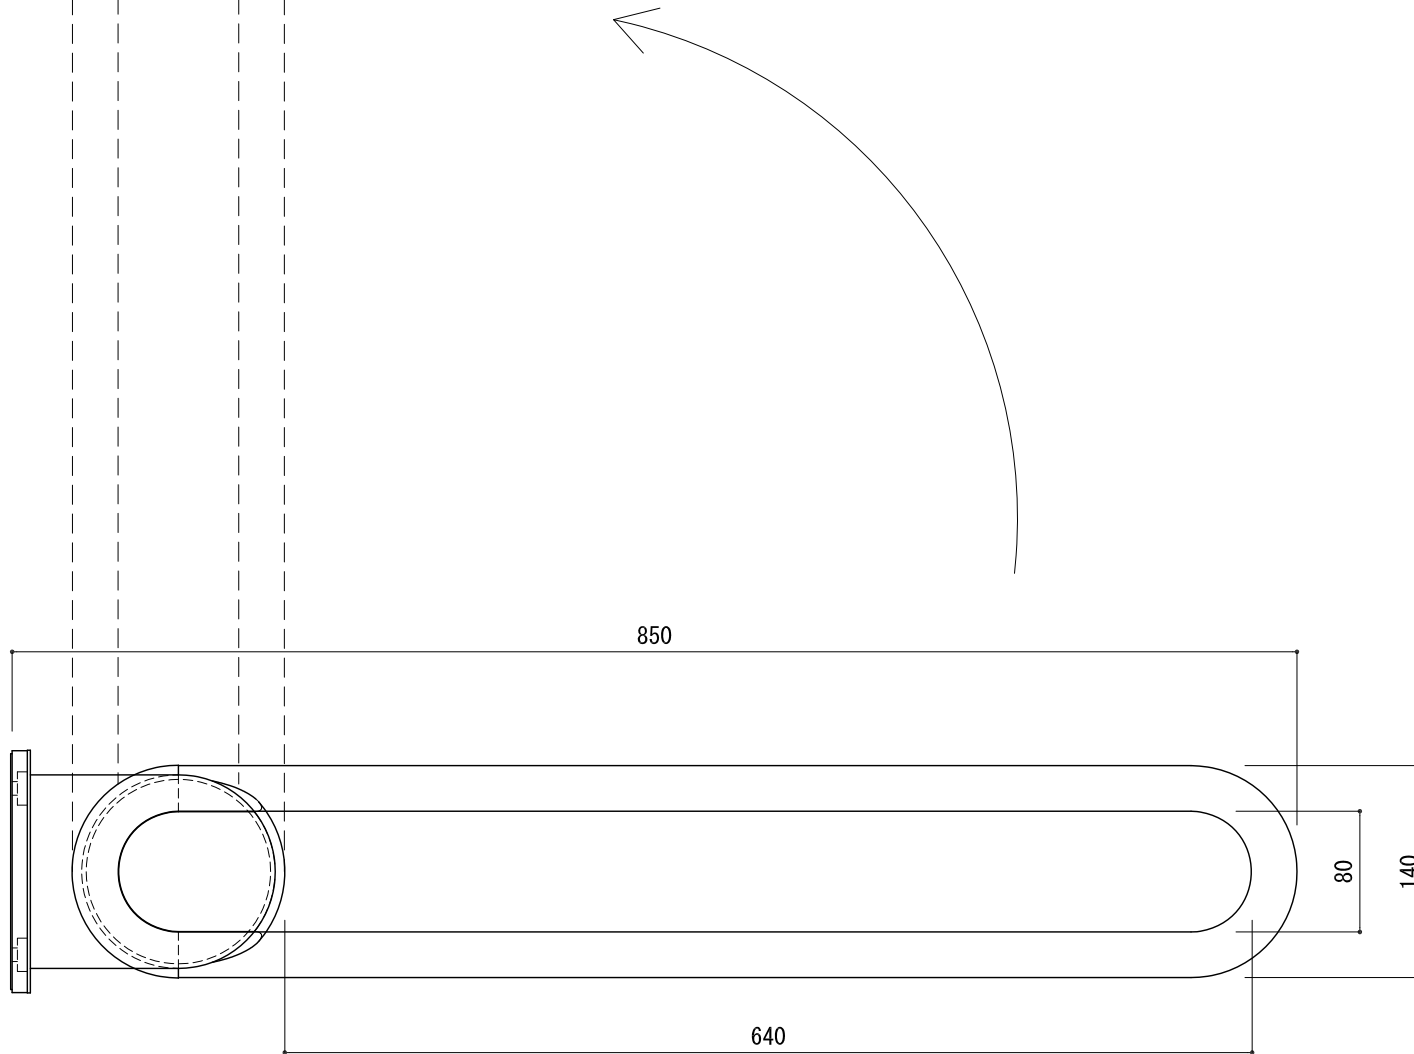

- ※ 輸入製品の為、国内製品と比べ製品寸法の個体差に幅があります。  
加工は現物合わせの上行って下さい。
- ※ 本図は左勝手示す。
- ※ 取付の向きにつきましては、2枚目をご参照下さい。

品名	サポートアームレスト - FSB -	品番	FSB74-0106	備考 取付ビス ステン六角コーチ 8 x 90 4本 アンカー 4個 はね上げタイプ
仕上げ	サテン・ポリッシュ	扉厚		
材質	ステンレス	縮尺	1/5	

[取付の向きについて]

品名	サポートアームレスト - FSB -	品番		備考
仕上げ		扉厚		
材質		縮尺		