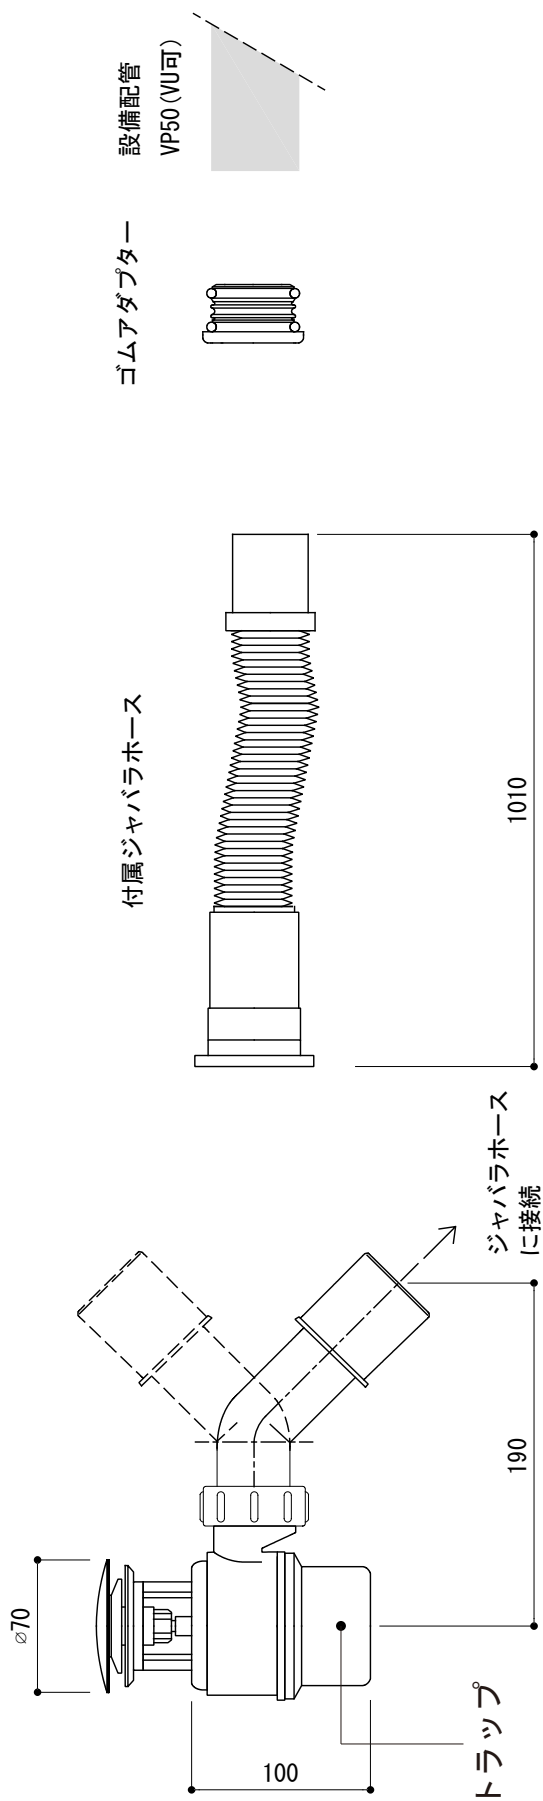

床加工図

品名 バスタブ -LAUFEN, Val-	品番 GAR72-2002		
仕様 フリースタンディング/ポップアップ排水金具付属 人造石/ホワイト	重量 129kg	容量 460L	縮尺 1:20
	大洋金物株式会社 ティーフォルム事業部 Tform		

品名

バス用ポップアップ排水金具 -LAUFEN, Val-

品番

仕様

※ダブルトラップとしない施工を行ってください。

重量

容量

縮尺

大洋金物株式会社 ティーフォルム事業部 **Tform**