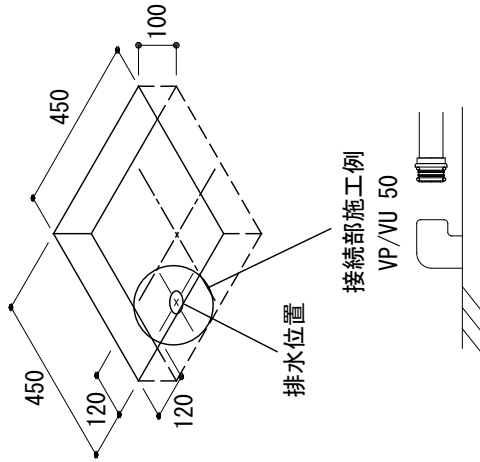

床加工図

品名 バスタブ -LAUFEN, Val-	品番 GAR72-2002		
仕様 フリースタンディング/ポップアップ排水金具付属 人造石/ホワイト	重量 129kg	容量 460L	縮尺 1:20
	大洋金物株式会社 ティーフォルム事業部 Tform		

品名

バス用ポップアップ排水金具 -LAUFEN, Val-

品番

仕様

※ダブルトラップとしない施工を行ってください。

重量

容量

縮尺

大洋金物株式会社 ティーフォルム事業部 **Tform**