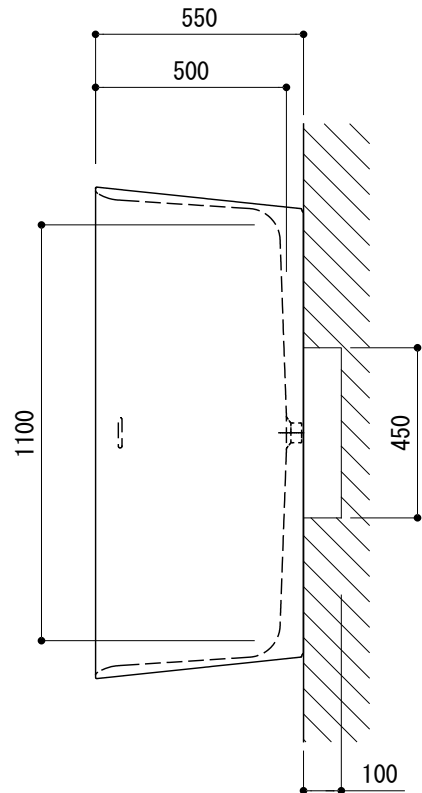

床加工図

品名 バスタブ -LAUFEN, Val-	品番 GAR72-2002		
仕様 フリースタンディング/ポップアップ排水金具付属 人造石/ホワイト	重量 129kg	容量 460L	縮尺 1:20
	大洋金物株式会社 ティーフォルム事業部 Tform		

品名

バス用ポップアップ排水金具 -LAUFEN, Val-

品番

仕様

※ダブルトラップとしない施工を行ってください。

重量

容量

縮尺

大洋金物株式会社 ティーフォルム事業部 **Tform**