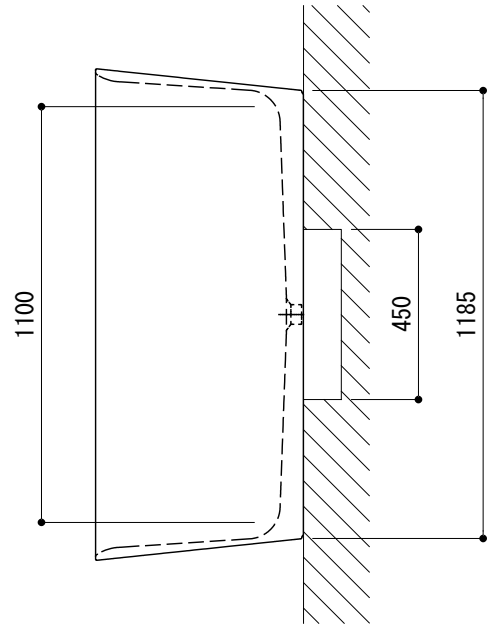

床加工図

品名 バスタブ -LAUFEN, Val-	品番 GAR72-2002		
仕様 フリースタンディング/ポップアップ排水金具付属 人造石/ホワイト	重量 129kg	容量 460L	縮尺 1:20
	大洋金物株式会社 ティーフォルム事業部 Tform		

品名

バス用ポップアップ排水金具 -LAUFEN, Val-

品番

仕様

※ダブルトラップとしない施工を行ってください。

重量

容量

縮尺

大洋金物株式会社 ティーフォルム事業部 **Tform**