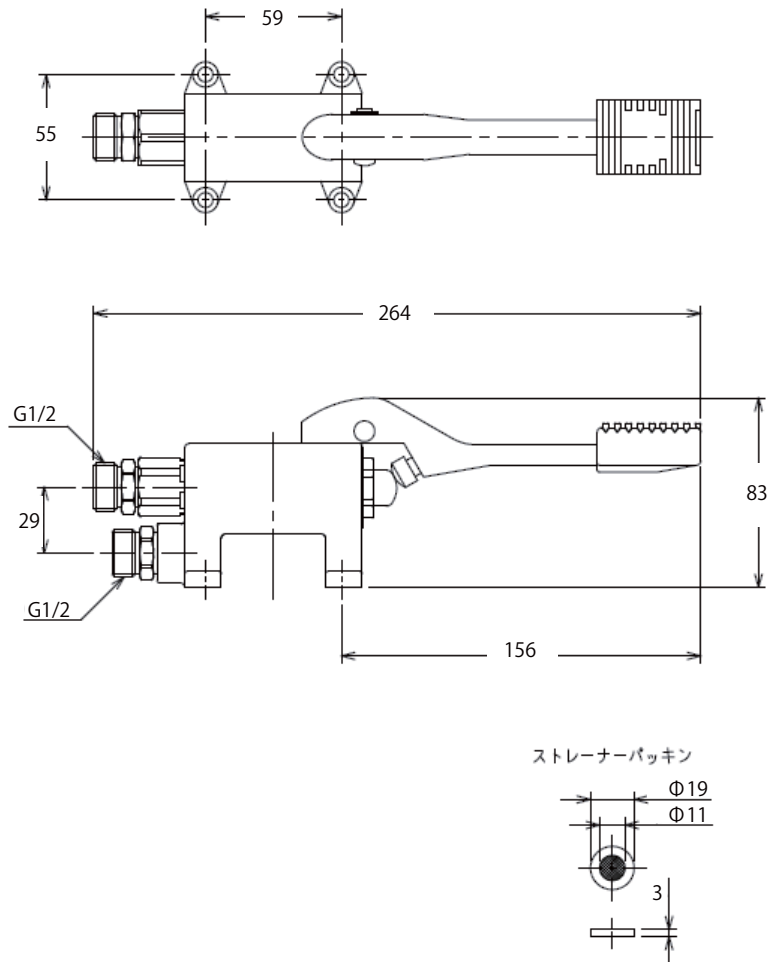

【吐水口】

【フットバルブ】

吐水口とフットバルブの接続配管は、施工条件に合わせご用意ください

品名 単水栓	品番 JKU73-1003		
仕様 吐水口：クローム	重量	容量	縮尺
大洋金物株式会社 ティーフォルム事業部 <b>Tform</b>			