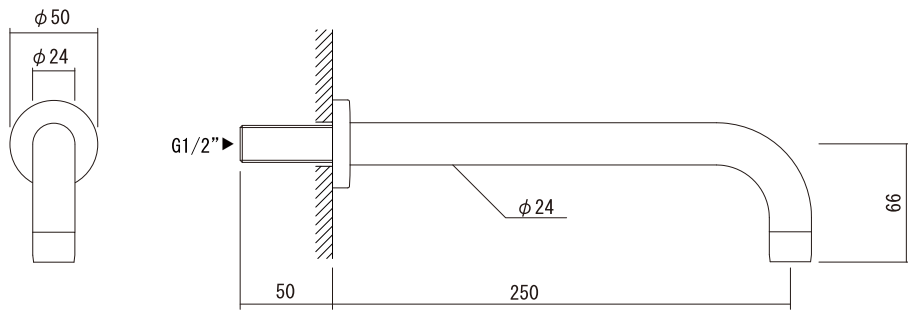

【吐水口】

【フットバルブ】

吐水口とフットバルブの接続配管は、施工条件に合わせご用意ください

品名 単水栓	品番 JKU73-1003		
仕様 吐水口：クローム	重量	容量	縮尺
大洋金物株式会社 ティーフォルム事業部 <b>Tform</b>			