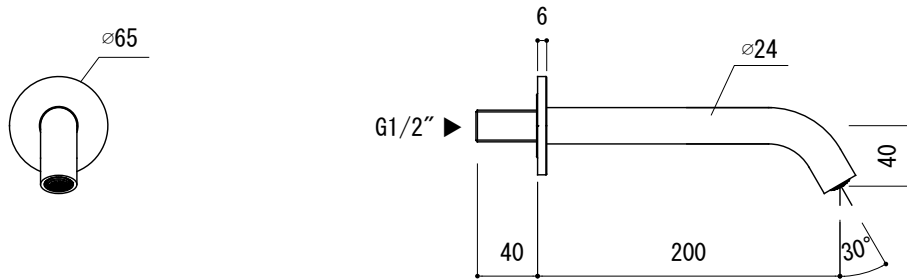

【吐水口】

【フットバルブ】

吐水口とフットバルブの接続配管は付属しておりません。施工条件に合わせご用意ください。

- JKU73-1007-001 (吐水口) クローム
- JKU73-1007-024 (吐水口) マットホワイト
- JKU73-1007-025 (吐水口) マットブラック

品名 フットバルブ式単水栓 洗面用	品番 JKU73-1007		
	重量	容量	縮尺
大洋金物株式会社 ティーフォルム事業部 Tform			