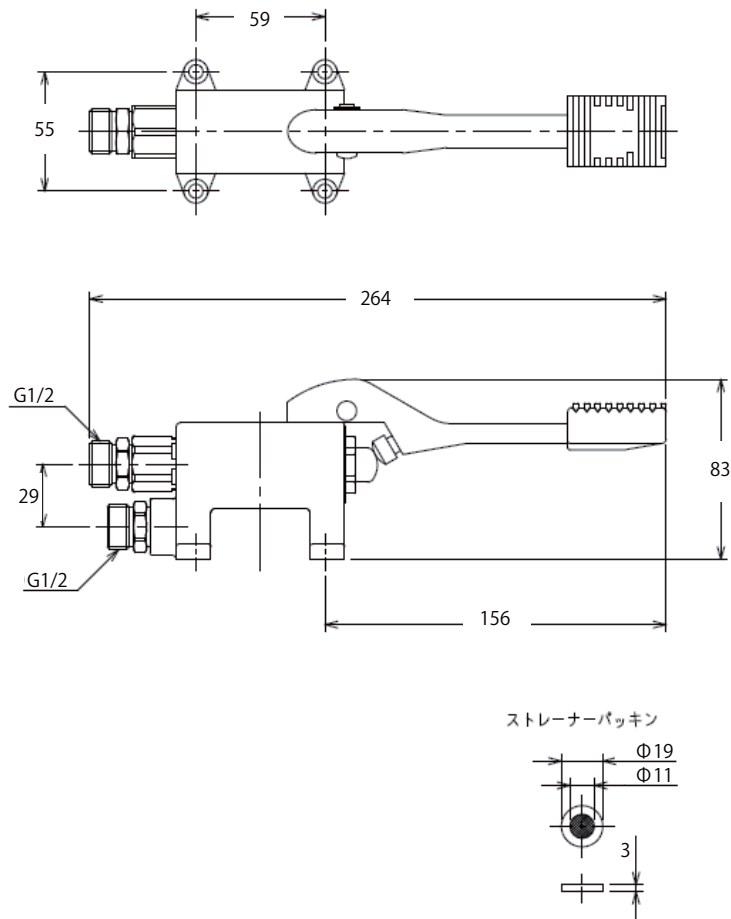

【吐水口】

【フットバルブ】

吐水口とフットバルブの接続配管は付属しておりません。施工条件に合わせご用意ください。

- JKU73-1007-001 (吐水口) クローム
- JKU73-1007-024 (吐水口) マットホワイト
- JKU73-1007-025 (吐水口) マットブラック

品名 フットバルブ式単水栓 洗面用	品番 JKU73-1007		
	重量	容量	縮尺
大洋金物株式会社 ティーフォルム事業部 Tform			