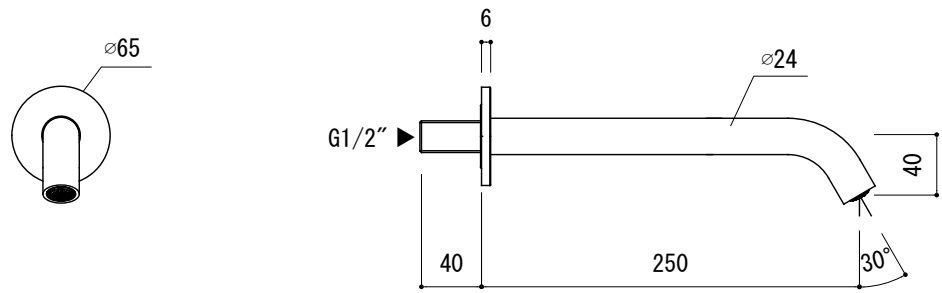

【吐水口】

【フットバルブ】

吐水口とフットバルブの接続配管は付属しておりません。施工条件に合わせご用意ください。

- JKU73-1008-001 (吐水口) クローム
- JKU73-1008-024 (吐水口) マットホワイト
- JKU73-1008-025 (吐水口) マットブラック

品名 フットバルブ式単水栓 洗面用	品番 JKU73-1008		
	重量	容量	縮尺
大洋金物株式会社 ティーフォルム事業部 <b>Tform</b>			