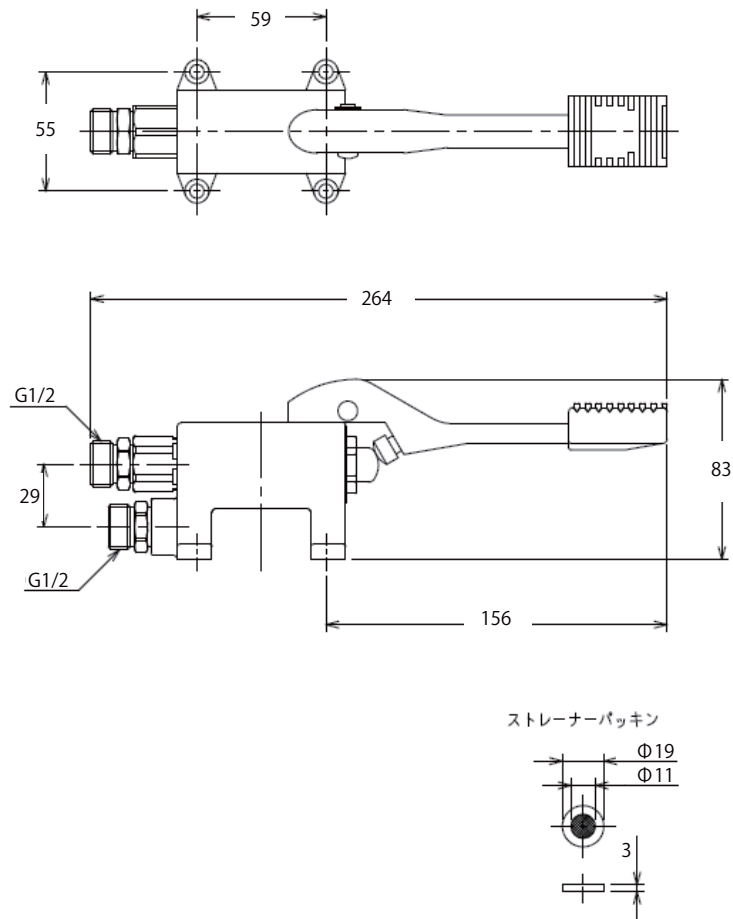

【吐水口】

【フットバルブ】

吐水口とフットバルブの接続配管は付属しておりません。施工条件に合わせご用意ください。

- JKU73-1008-001 (吐水口) クローム
- JKU73-1008-024 (吐水口) マットホワイト
- JKU73-1008-025 (吐水口) マットブラック

品名 フットバルブ式単水栓 洗面用	品番 JKU73-1008		
	重量	容量	縮尺
大洋金物株式会社 ティーフォルム事業部 <b>Tform</b>			