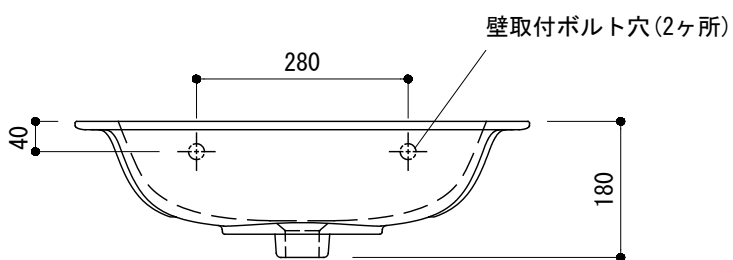

カウンター切込寸法

※陶器製品には寸法公差があります。  
洗面器の収め方をご確認の上、必ず現物を合わせて  
カウンターに切込を行ってください。

品名	洗面器 -CATALANO, Green-			品番	ADF70-2613		
仕様	カウンター置き、半埋め込み/オーバーフロー無し/ 陶器/ホワイト			重量	9.5kg	容量	9.1L
						縮尺	1:10
大洋金物株式会社 ティーフォルム事業部 <b>Tform</b>							

○ = φ30もしくはφ35の水栓取付用穴あけ加工を承ります。  
 必要な場合、ご注文の際にご指示ください。

品名	洗面器 -CATALANO, Green-			品番	ADF70-2614		
仕様	壁掛け/オーバーフロー付き/壁取付ボルト付属 陶器/ホワイト			重量	13kg	容量	5.3L
				縮尺	1:10		
大洋金物株式会社 ティーフォルム事業部 <b>Tform</b>							