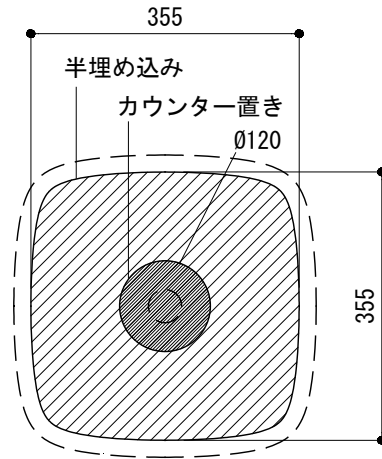

カウンター切込寸法

※陶器製品には寸法公差があります。  
洗面器の収め方をご確認の上、必ず現物を合わせて  
カウンターに切込を行ってください。

品名	洗面器 -CATALANO, Green-			品番	ADF70-2613		
仕様	カウンター置き、半埋め込み/オーバーフロー無し/ 陶器/ホワイト			重量	9.5kg	容量	9.1L
						縮尺	1:10
大洋金物株式会社 ティーフォルム事業部 <b>Tform</b>							

○ = φ30もしくはφ35の水栓取付用穴あけ加工を承ります。  
 必要な場合、ご注文の際にご指示ください。

品名	洗面器 -CATALANO, Green-			品番	ADF70-2614		
仕様	壁掛け/オーバーフロー付き/壁取付ボルト付属 陶器/ホワイト			重量	13kg	容量	5.3L
				縮尺	1:10		
大洋金物株式会社 ティーフォルム事業部 <b>Tform</b>							