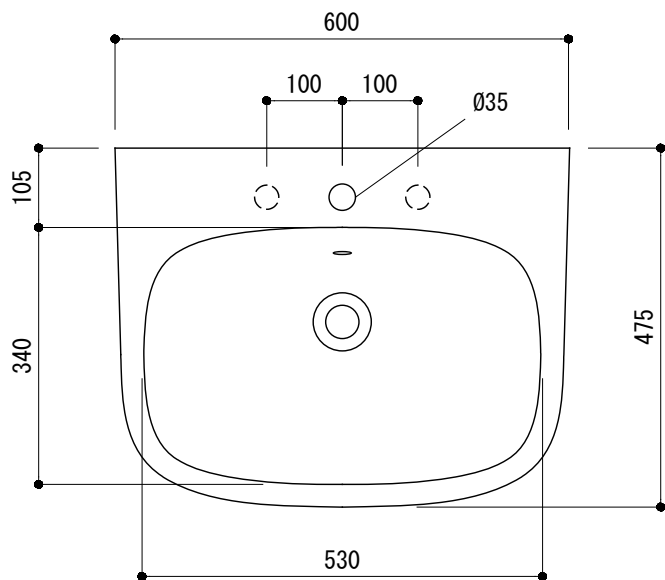

カウンター切込寸法

※陶器製品には寸法公差があります。  
洗面器の収め方をご確認の上、必ず現物を合わせて  
カウンターに切込を行ってください。

品名	洗面器 -CATALANO, Green-			品番	ADF70-2613		
仕様	カウンター置き、半埋め込み/オーバーフロー無し/ 陶器/ホワイト			重量	9.5kg	容量	9.1L
						縮尺	1:10
大洋金物株式会社 ティーフォルム事業部 <b>Tform</b>							

○ = φ30もしくはφ35の水栓取付用穴あけ加工を承ります。  
 必要な場合、ご注文の際にご指示ください。

品名	洗面器 -CATALANO, Green-			品番	ADF70-2614		
仕様	壁掛け/オーバーフロー付き/壁取付ボルト付属 陶器/ホワイト			重量	13kg	容量	5.3L
				縮尺	1:10		
大洋金物株式会社 ティーフォルム事業部 <b>Tform</b>							