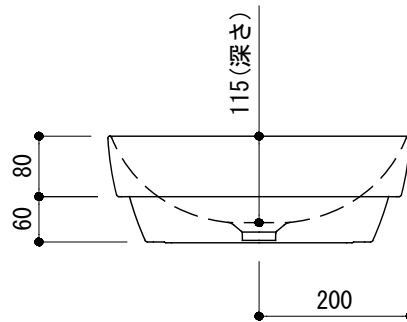

カウンター切込寸法

※陶器製品には寸法公差があります。  
洗面器の収め方をご確認の上、必ず現物を合わせて  
カウンターに切込を行ってください。

品名	洗面器 -CATALANO, Green-			品番	ADF70-2613		
仕様	カウンター置き、半埋め込み/オーバーフロー無し/ 陶器/ホワイト			重量	9.5kg	容量	9.1L
						縮尺	1:10
大洋金物株式会社 ティーフォルム事業部 <b>Tform</b>							

○ = φ30もしくはφ35の水栓取付用穴あけ加工を承ります。  
 必要な場合、ご注文の際にご指示ください。

品名	洗面器 -CATALANO, Green-			品番	ADF70-2614		
仕様	壁掛け/オーバーフロー付き/壁取付ボルト付属 陶器/ホワイト			重量	13kg	容量	5.3L
				縮尺	1:10		
大洋金物株式会社 ティーフォルム事業部 <b>Tform</b>							