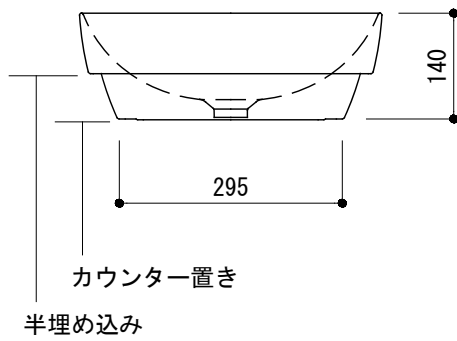

カウンター切込寸法

※陶器製品には寸法公差があります。  
洗面器の収め方をご確認の上、必ず現物を合わせて  
カウンターに切込を行ってください。

品名	洗面器 -CATALANO, Green-			品番	ADF70-2613		
仕様	カウンター置き、半埋め込み/オーバーフロー無し/ 陶器/ホワイト			重量	9.5kg	容量	9.1L
						縮尺	1:10
大洋金物株式会社 ティーフォルム事業部 <b>Tform</b>							

○ = φ30もしくはφ35の水栓取付用穴あけ加工を承ります。  
 必要な場合、ご注文の際にご指示ください。

品名	洗面器 -CATALANO, Green-			品番	ADF70-2614		
仕様	壁掛け/オーバーフロー付き/壁取付ボルト付属 陶器/ホワイト			重量	13kg	容量	5.3L
				縮尺	1:10		
大洋金物株式会社 ティーフォルム事業部 <b>Tform</b>							