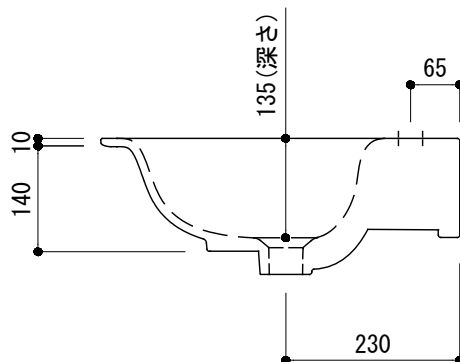

カウンター切込寸法

※陶器製品には寸法公差があります。  
洗面器の収め方をご確認の上、必ず現物を合わせて  
カウンターに切込を行ってください。

品名	洗面器 -CATALANO, Green-			品番	ADF70-2613		
仕様	カウンター置き、半埋め込み/オーバーフロー無し/ 陶器/ホワイト			重量	9.5kg	容量	9.1L
						縮尺	1:10
大洋金物株式会社 ティーフォルム事業部 <b>Tform</b>							

○ = φ30もしくはφ35の水栓取付用穴あけ加工を承ります。  
 必要な場合、ご注文の際にご指示ください。

品名	洗面器 -CATALANO, Green-			品番	ADF70-2614		
仕様	壁掛け/オーバーフロー付き/壁取付ボルト付属 陶器/ホワイト			重量	13kg	容量	5.3L
				縮尺	1:10		
大洋金物株式会社 ティーフォルム事業部 <b>Tform</b>							