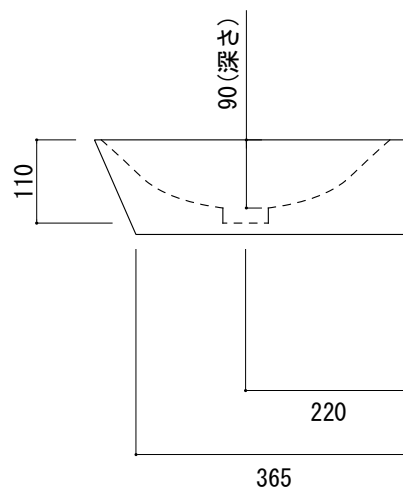

カウンター切込寸法

排水目皿

製品によって多少の寸法公差があります。必ず現物を合わせて取り付けやカウンターの切込を行ってください。

壁取付用ブラケットを使うと、壁掛けとして設置することができます。

KUF70-0001-002 ビアンコカララ

KUF70-0001-003 ブラックマーブル

品名 手洗器 -SANICO, NEO-	品番 KUF70-0001	重量 49kg	容量 4L	縮尺 1:10
仕様 壁掛け, カウンター置き/オーバーフローなし/ 排水金具, 壁取付用ブラケット付属/大理石	大洋金物株式会社 ティーフォルム事業部 			

上記の寸法は参考寸法です。  
洗面器本体には個体差がありますので、取付け時のブラケット位置については、必ず現物にあわせて施工、取付けをおこなってください。

- ・取付け手順  
洗面器底面の穴とブラケットのピンを合わせ、両面テープの両脇にシリコンを塗布し固定してください。

品名 壁取付用ブラケット -SANICO-	品番		
	仕様 ブラケット:ステンレス製	重量	容量
大洋金物株式会社 ティーフォーム事業部 <b>Tform</b>			