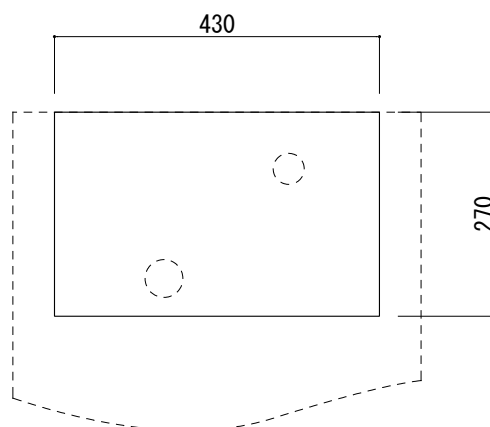

カウンター切込寸法

排水目皿

製品によって多少の寸法公差があります。必ず現物を合わせて取り付けやカウンターの切込を行ってください。

壁取付用ブラケットを使うと、壁掛けとして設置することができます。

KUF70-0001-002 ビアンコカララ

KUF70-0001-003 ブラックマーブル

品名 手洗器 -SANICO, NEO-	品番 KUF70-0001	重量 49kg	容量 4L	縮尺 1:10
仕様 壁掛け, カウンター置き/オーバーフローなし/ 排水金具, 壁取付用ブラケット付属/大理石	大洋金物株式会社 ティーフォルム事業部 			

上記の寸法は参考寸法です。  
洗面器本体には個体差がありますので、取付け時のブラケット位置については、必ず現物にあわせて施工、取付けをおこなってください。

- ・取付け手順  
洗面器底面の穴とブラケットのピンを合わせ、両面テープの両脇にシリコンを塗布し固定してください。

品名 壁取付用ブラケット -SANICO-	品番		
	仕様 ブラケット:ステンレス製	重量	容量
大洋金物株式会社 ティーフォーム事業部 <b>Tform</b>			