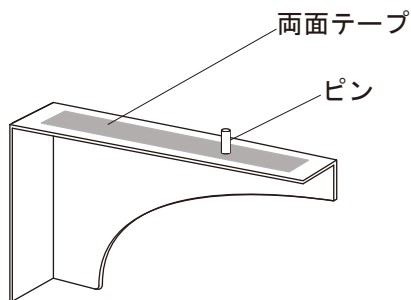

カウンター切込寸法

排水目皿

製品によって多少の寸法公差があります。必ず現物を合わせて取り付けやカウンターの切込を行ってください。

壁取付用ブラケットを使うと、壁掛けとして設置することができます。

KUF70-0001-002 ビアンコカララ

KUF70-0001-003 ブラックマーブル

品名 手洗器 -SANICO, NEO-	品番 KUF70-0001	重量 49kg	容量 4L	縮尺 1:10
仕様 壁掛け, カウンター置き/オーバーフローなし/ 排水金具, 壁取付用ブラケット付属/大理石	大洋金物株式会社 ティーフォルム事業部 			

上記の寸法は参考寸法です。  
洗面器本体には個体差がありますので、取付け時のブラケット位置については、必ず現物にあわせて施工、取付けをおこなってください。

- ・取付け手順  
洗面器底面の穴とブラケットのピンを合わせ、両面テープの両脇にシリコンを塗布し固定してください。

品名 壁取付用ブラケット -SANICO-	品番		
	仕様 ブラケット:ステンレス製	重量	容量
大洋金物株式会社 ティーフォーム事業部 <b>Tform</b>			