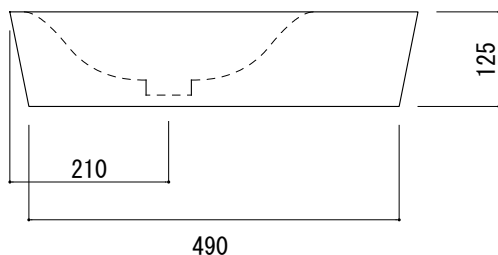

カウンター切込寸法

排水目皿

製品によって多少の寸法公差があります。必ず現物を合わせて取り付けやカウンターの切込を行ってください。

壁取付用ブラケットを使うと、壁掛けとして設置することができます。

KUF70-0001-002 ビアンコカララ

KUF70-0001-003 ブラックマーブル

品名 手洗器 -SANICO, NEO-	品番 KUF70-0001	重量 49kg	容量 4L	縮尺 1:10
仕様 壁掛け, カウンター置き/オーバーフローなし/ 排水金具, 壁取付用ブラケット付属/大理石	大洋金物株式会社 ティーフォルム事業部 			

上記の寸法は参考寸法です。  
洗面器本体には個体差がありますので、取付け時のブラケット位置については、必ず現物にあわせて施工、取付けをおこなってください。

- ・取付け手順  
洗面器底面の穴とブラケットのピンを合わせ、両面テープの両脇にシリコンを塗布し固定してください。

品名 壁取付用ブラケット -SANICO-	品番		
	仕様 ブラケット:ステンレス製	重量	容量
大洋金物株式会社 ティーフォーム事業部 <b>Tform</b>			