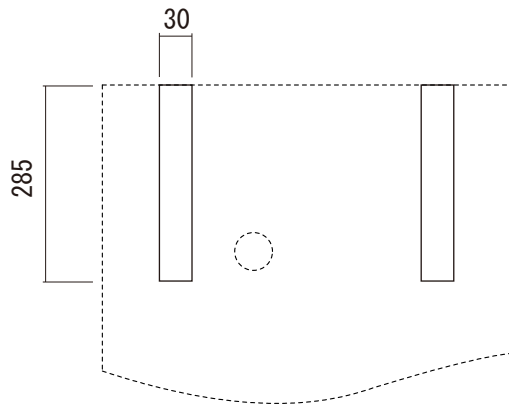

カウンター切込寸法

排水目皿

製品によって多少の寸法公差があります。必ず現物を合わせて取り付けやカウンターの切込を行ってください。

壁取付用ブラケットを使うと、壁掛けとして設置することができます。

KUF70-0001-002 ビアンコカララ

KUF70-0001-003 ブラックマーブル

品名 手洗器 -SANICO, NEO-	品番 KUF70-0001	重量 49kg	容量 4L	縮尺 1:10
仕様 壁掛け, カウンター置き/オーバーフローなし/ 排水金具, 壁取付用ブラケット付属/大理石	大洋金物株式会社 ティーフォルム事業部 			

上記の寸法は参考寸法です。  
洗面器本体には個体差がありますので、取付け時のブラケット位置については、必ず現物にあわせて施工、取付けをおこなってください。

- ・取付け手順  
洗面器底面の穴とブラケットのピンを合わせ、両面テープの両脇にシリコンを塗布し固定してください。

品名 壁取付用ブラケット -SANICO-	品番		
	仕様 ブラケット:ステンレス製	重量	容量
大洋金物株式会社 ティーフォーム事業部 <b>Tform</b>			