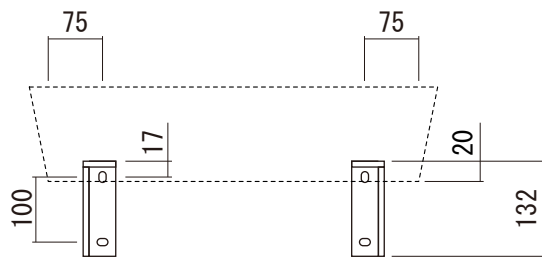

カウンター切込寸法

排水目皿

製品によって多少の寸法公差があります。必ず現物を合わせて取り付けやカウンターの切込を行ってください。

壁取付用ブラケットを使うと、壁掛けとして設置することができます。

KUF70-0001-002 ビアンコカララ

KUF70-0001-003 ブラックマーブル

品名 手洗器 -SANICO, NEO-	品番 KUF70-0001	重量 49kg	容量 4L	縮尺 1:10
仕様 壁掛け, カウンター置き/オーバーフローなし/ 排水金具, 壁取付用ブラケット付属/大理石	大洋金物株式会社 ティーフォルム事業部 			

上記の寸法は参考寸法です。  
洗面器本体には個体差がありますので、取付け時のブラケット位置については、必ず現物にあわせて施工、取付けをおこなってください。

- ・取付け手順  
洗面器底面の穴とブラケットのピンを合わせ、両面テープの両脇にシリコンを塗布し固定してください。

品名 壁取付用ブラケット -SANICO-	品番		
	仕様 ブラケット:ステンレス製	重量	容量
大洋金物株式会社 ティーフォーム事業部 <b>Tform</b>			