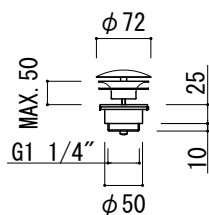

カウンター切込寸法

排水目皿

製品によって多少の寸法公差があります。必ず現物を合わせて取り付けやカウンターの切込を行ってください。

壁取付用ブラケットを使うと、壁掛けとして設置することができます。

KUF70-0001-002 ビアンコカララ

KUF70-0001-003 ブラックマーブル

品名 手洗器 -SANICO, NEO-	品番 KUF70-0001	重量 49kg	容量 4L	縮尺 1:10
仕様 壁掛け, カウンター置き/オーバーフローなし/ 排水金具, 壁取付用ブラケット付属/大理石	大洋金物株式会社 ティーフォルム事業部 			

上記の寸法は参考寸法です。  
洗面器本体には個体差がありますので、取付け時のブラケット位置については、必ず現物にあわせて施工、取付けをおこなってください。

- ・取付け手順  
洗面器底面の穴とブラケットのピンを合わせ、両面テープの両脇にシリコンを塗布し固定してください。

品名 壁取付用ブラケット -SANICO-	品番		
	仕様 ブラケット:ステンレス製	重量	容量
大洋金物株式会社 ティーフォーム事業部 <b>Tform</b>			