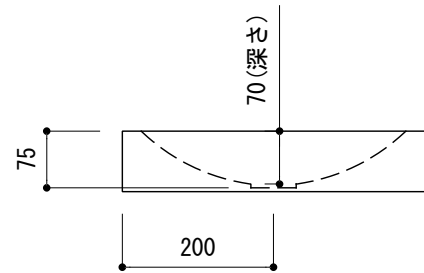

カウンター切込寸法

※ 製品によって多少の寸法公差があります。  
必ず現物を合わせて取り付けや  
カウンターの切込を行ってください。

KUF70-0202-003 ブラックマーブル  
KUF70-0202-005 クリームマーブル

品名 手洗器 -SANICO, City-	品番 KUF70-0202		
仕様 壁掛け, カウンター置き/オーバーフローなし/ 排水金具, 壁取付用ブラケット付属/ 大理石	重量 59kg	容量 4L	縮尺 1:10
	大洋金物株式会社 ティーフォルム事業部 <b>Tform</b>		