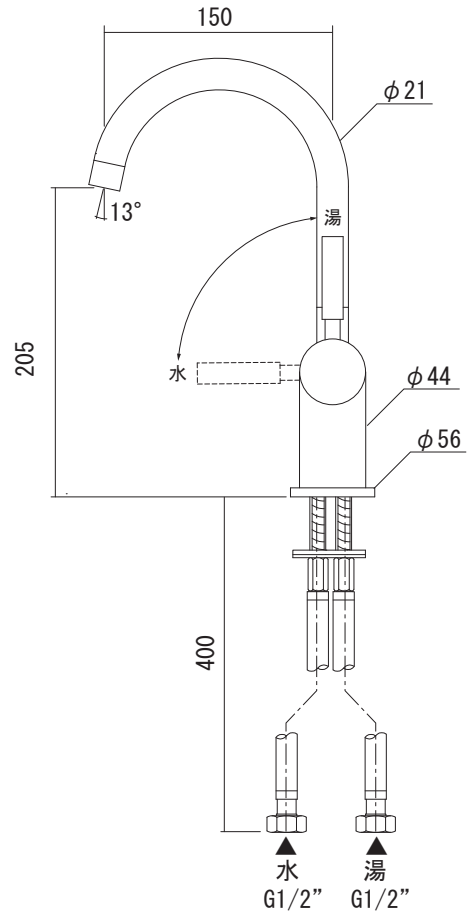

水栓取付穴

<p>品名 混合栓 -T-plus-</p>	<p>品番 SFG73-0006</p>		
<p>仕様 クローム/吐水口首振可</p>	<p>重量</p>	<p>容量</p>	<p>縮尺</p>
<p>大洋金物株式会社 ティーフォルム事業部 Tform</p>			