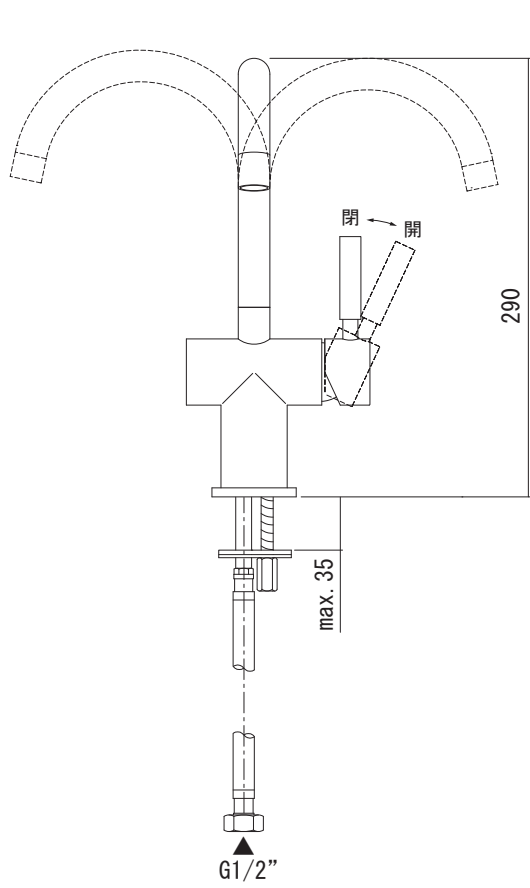

水栓取付穴

<p>品名 混合栓 -T-plus-</p>	<p>品番 SFG73-0006</p>		
<p>仕様 クローム/吐水口首振可</p>	<p>重量</p>	<p>容量</p>	<p>縮尺</p>
<p>大洋金物株式会社 ティーフォルム事業部 Tform</p>			