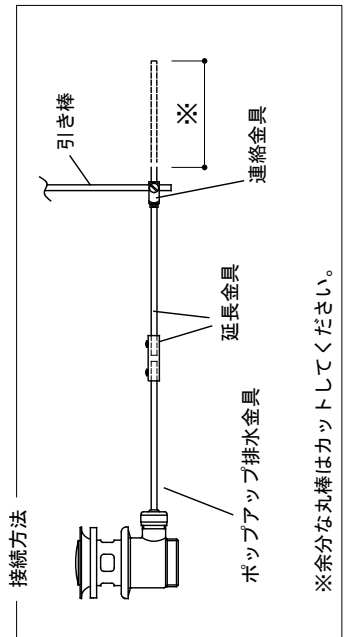

※連結する際、洗面器によっては水栓側引棒の先端部分を少し曲げて接続する必要があります。
水栓側の根元部分を曲げると可動がスムーズにおこなえませんのでご注意ください。

※余分な丸棒はカットしてください。

品名 ポップアップ排水金具(ロングタイプ)	品番 TFM73-7012		
仕様 引棒連結用/対応引棒径φ5 クローム/ステンレス	重量	容量	縮尺 2:1
大洋金物株式会社 ティーフォルム事業部 Tform			