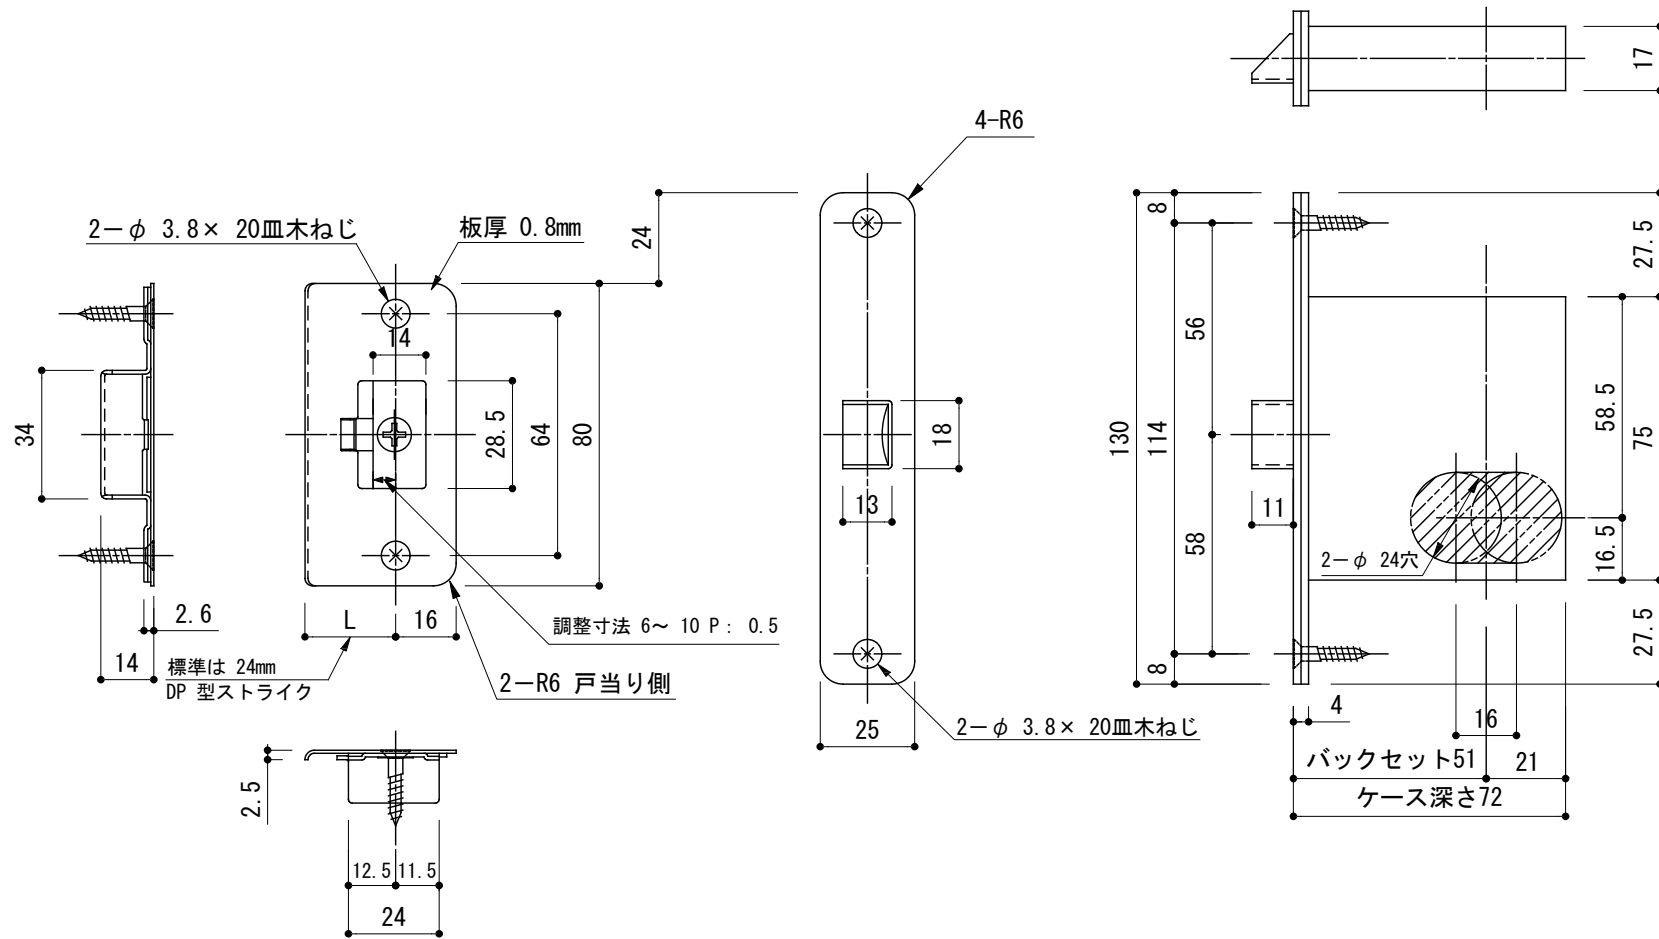

【 丸座詳細 1/1 】

- TFP20-50A1-002 (サテン)
- TFP20-50A1-003 (ポリッシュ)
- TFP20-50A1-00B (ブラック)
- TFP20-50A1-00W (ホワイト)

品名	レバーハンドル 空錠	品番	TFP20-50A1	備考
仕上げ		扉厚		
材質	SUS304	縮尺	1:2	

空錠

品名	錠ケース	品番	備考
仕上げ		扉厚	
材質	SUS304	縮尺 1:2	