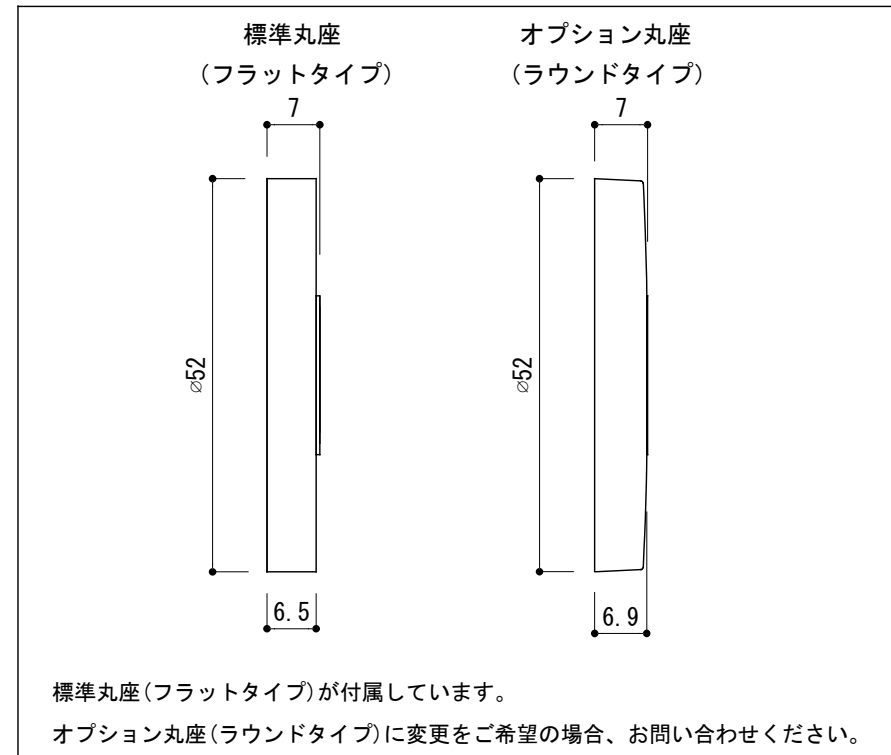

【 丸座詳細 1/1 】

- TFP20-50A1-002 (サテン)
- TFP20-50A1-003 (ポリッシュ)
- TFP20-50A1-00B (ブラック)
- TFP20-50A1-00W (ホワイト)

品名	レバーハンドル 空錠	品番	TFP20-50A1	備考
仕上げ		扉厚		
材質	SUS304	縮尺	1:2	

空錠

品名	錠ケース	品番	備考
仕上げ		扉厚	
材質	SUS304	縮尺 1:2	