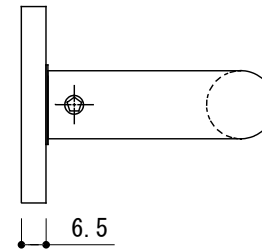

【 丸座詳細 1/1 】

- TFP20-50A1-002 (サテン)
- TFP20-50A1-003 (ポリッシュ)
- TFP20-50A1-00B (ブラック)
- TFP20-50A1-00W (ホワイト)

品名	レバーハンドル 空錠	品番	TFP20-50A1	備考
仕上げ		扉厚		
材質	SUS304	縮尺	1:2	

空錠

品名	錠ケース	品番	備考
仕上げ		扉厚	
材質	SUS304	縮尺 1:2	