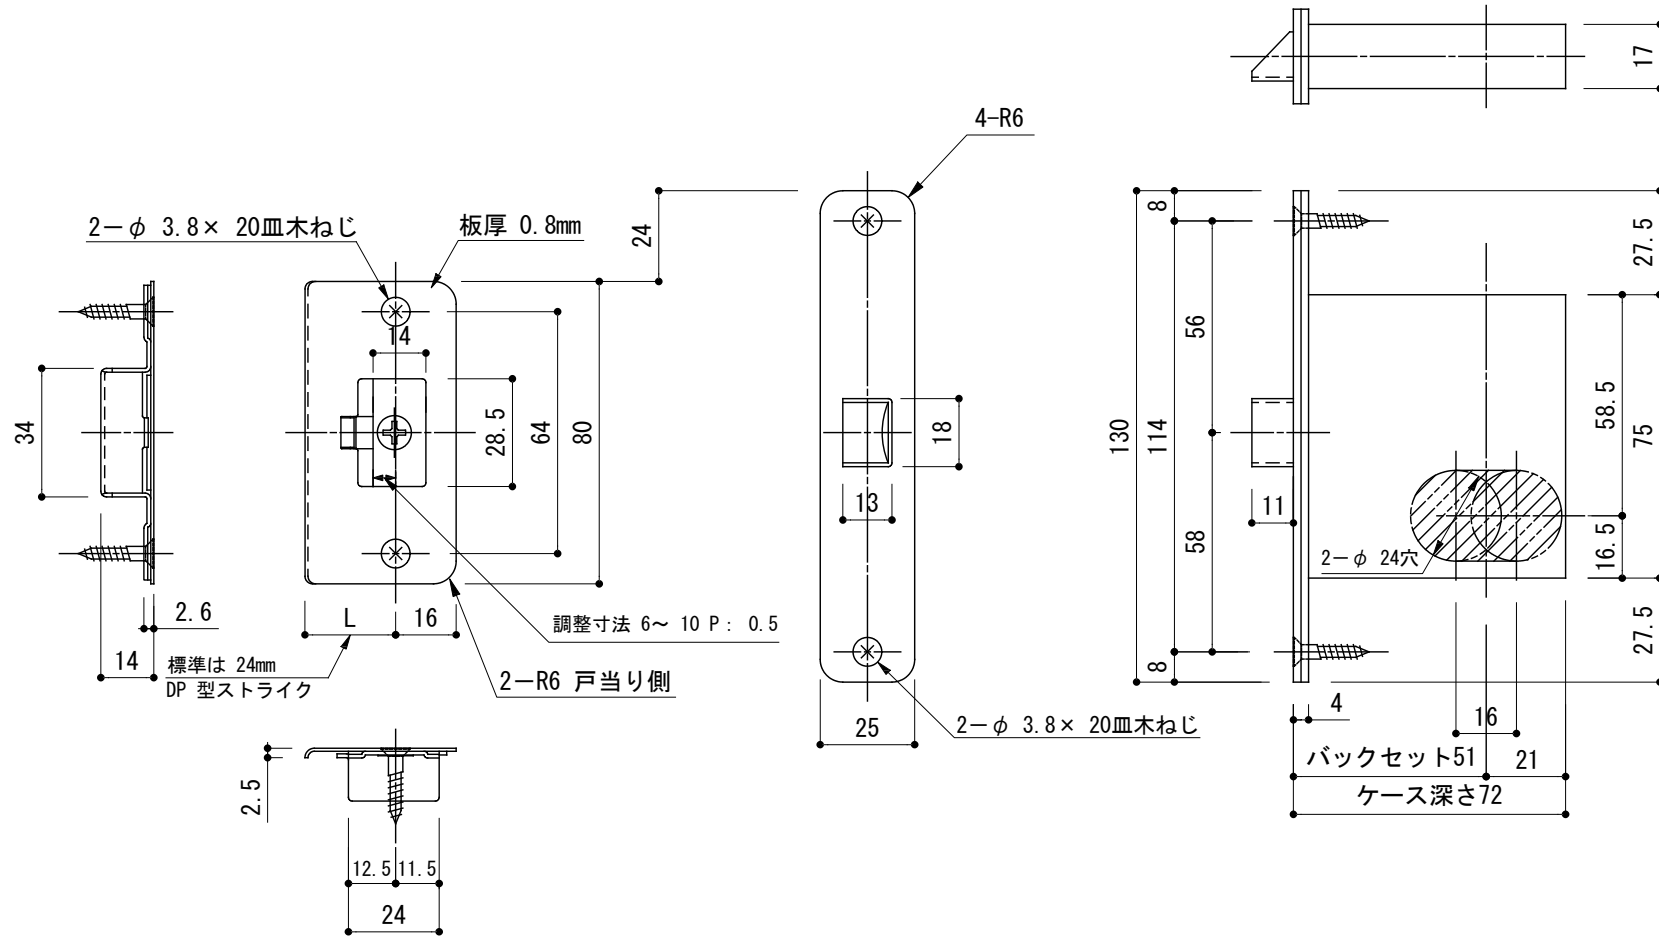

TFP20-50A1-002 (サテン)
 TFP20-50A1-003 (ポリッシュ)
 TFP20-50A1-00B (ブラック)
 TFP20-50A1-00W (ホワイト)

品名	レバーハンドル 空錠	品番	TFP20-50A1	備考
仕上げ		扉厚		
材質	SUS304	縮尺	1:2	

空錠

品名	錠ケース	品番	備考
仕上げ		扉厚	
材質	SUS304	縮尺 1:2	