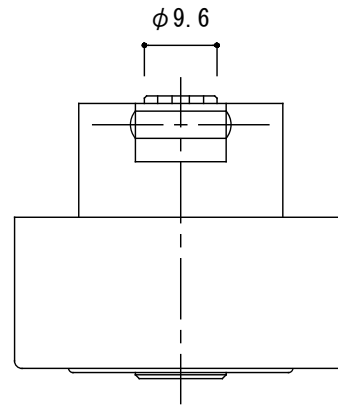

<非常開装置概略寸法図>

<切欠図>

非常開装置	扉厚	A
	37-41	20
	42-49	16
	50-57	12

品名 非常開装置

品番 TML50-6EY

備考

仕上げ シルバー塗装 = SV / 黒塗装 = BK / 白塗装 = WH

縮尺 1/1