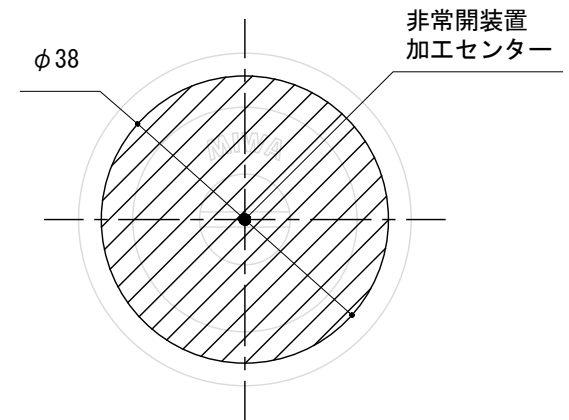

<非常開装置概略寸法図>

<切欠図>

非常開装置	扉厚	A
	37-41	20
	42-49	16
	50-57	12

品名 非常開装置

品番 TML50-6EY

備考

仕上げ シルバー塗装 = SV / 黒塗装 = BK / 白塗装 = WH

縮尺 1/1