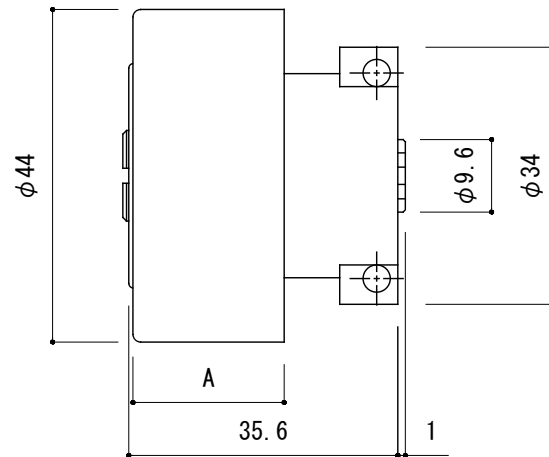

<非常開装置概略寸法図>

<切欠図>

非常開装置	扉厚	A
	37-41	20
	42-49	16
	50-57	12

品名 非常開装置

品番 TML50-6EY

備考

仕上げ シルバー塗装 = SV / 黒塗装 = BK / 白塗装 = WH

縮尺 1/1