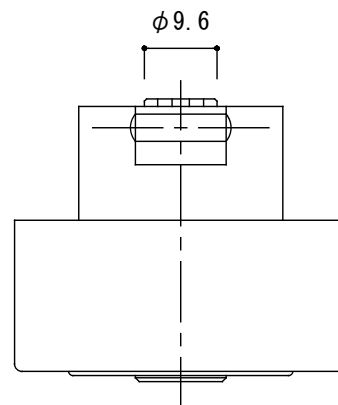

〈表示付非常開装置概略寸法図〉

〈切欠図〉

表示付非常開装置	扉厚	A
	37-41	20
	42-49	16
	50-57	12

品名 表示付非常開装置

品番 TML50-8EY

備考

仕上げ シルバー塗装 = SV / 黒塗装 = BK / 白塗装 = WH

縮尺 1/1