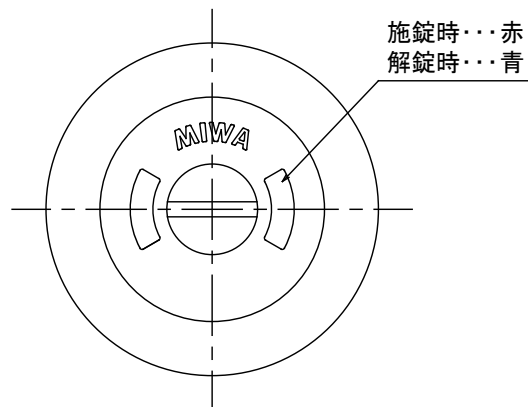

〈表示付非常開装置概略寸法図〉

〈切欠図〉

表示付非常開装置	扉厚	A
	37-41	20
	42-49	16
	50-57	12

品名 表示付非常開装置

品番 TML50-8EY

備考

仕上げ シルバー塗装 = SV / 黒塗装 = BK / 白塗装 = WH

縮尺 1/1