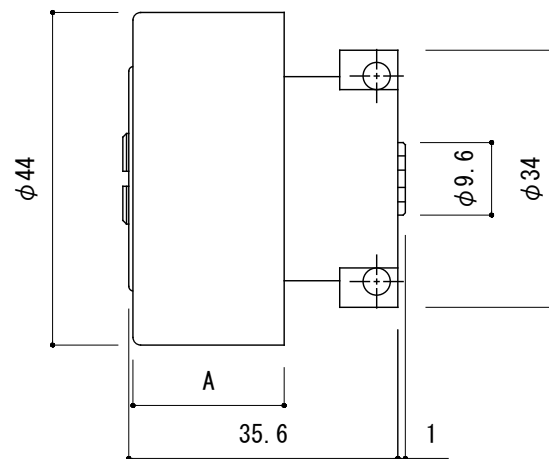

〈表示付非常開装置概略寸法図〉

〈切欠図〉

表示付非常開装置	扉厚	A
	37-41	20
	42-49	16
	50-57	12

品名 表示付非常開装置

品番 TML50-8EY

備考

仕上げ シルバー塗装 = SV / 黒塗装 = BK / 白塗装 = WH

縮尺 1/1