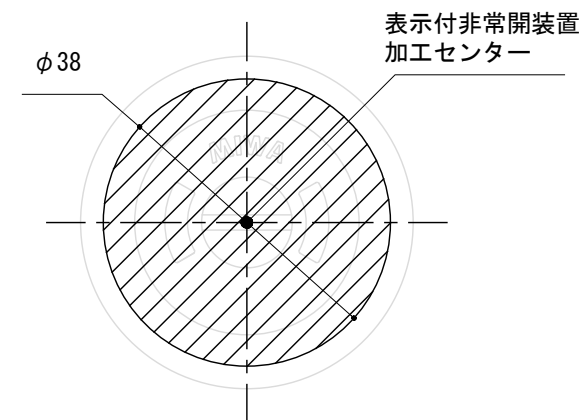

〈表示付非常開装置概略寸法図〉

〈切欠図〉

表示付非常開装置	扉厚	A
	37-41	20
	42-49	16
	50-57	12

品名 表示付非常開装置

品番 TML50-8EY

備考

仕上げ シルバー塗装 = SV / 黒塗装 = BK / 白塗装 = WH

縮尺 1/1