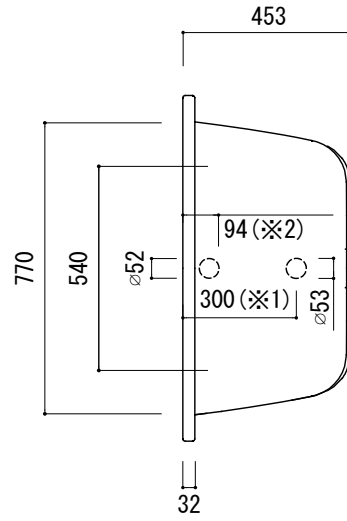

標準付属設置用脚 (Not To Scale)

- ※1 : 追焚付給湯器用穴付き/穴無しタイプあり
追焚穴付きの場合、U型パッキン (内径φ49) 付属
追焚付給湯器用穴開け位置は、オーバーフロー側となります。
- ※2 : オーバーフロー使用時の満水位置。

<p>品名 鋼板ホーローバス -KALDEWEI, Cayono-</p>	<p>品番 TPR72-1906-CD2</p>		
<p>仕様 埋め込み/アンチスリップ, イージークリーンフィニッシュなし/ バス用ポップアップ排水金具, 設置用脚付属/ホワイト</p>	<p>重量 55kg</p>	<p>容量 257L</p>	<p>縮尺 1:20</p>
<p>大洋金物株式会社 ティーフォルム事業部 Tform</p>			