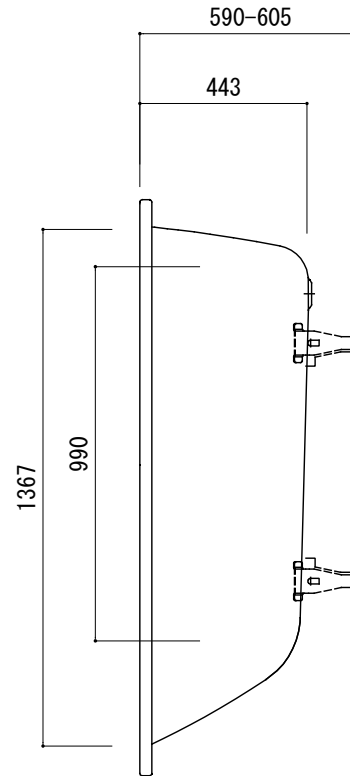

標準付属設置用脚 (Not To Scale)

- ※1 : 追焚付給湯器用穴付き/穴無しタイプあり
追焚穴付きの場合、U型パッキン (内径φ49) 付属
追焚付給湯器用穴開け位置は、オーバーフロー側となります。
- ※2 : オーバーフロー使用時の満水位置。

<p>品名 鋼板ホーローバス -KALDEWEI, Cayono-</p>	<p>品番 TPR72-1906-CD2</p>		
<p>仕様 埋め込み/アンチスリップ, イージークリーンフィニッシュなし/ バス用ポップアップ排水金具, 設置用脚付属/ホワイト</p>	<p>重量 55kg</p>	<p>容量 257L</p>	<p>縮尺 1:20</p>
<p>大洋金物株式会社 ティーフォルム事業部 Tform</p>			