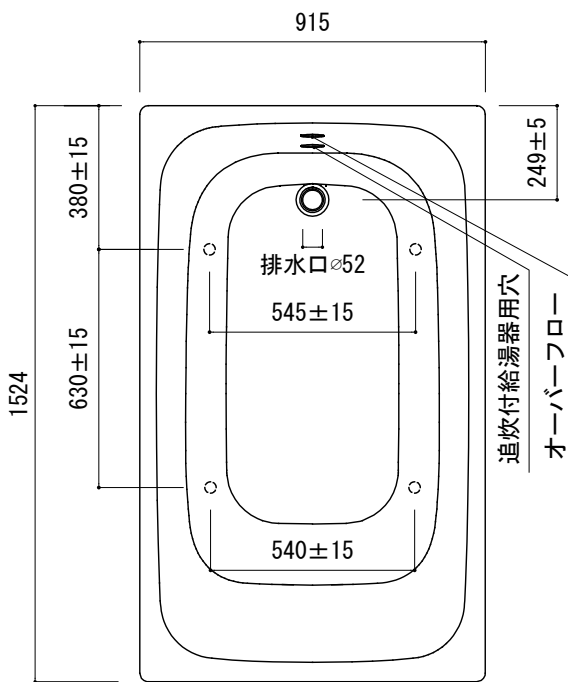

標準付属設置用脚 (Not To Scale)

- ※1 : 追焚付給湯器用穴付き/穴無しタイプあり
追焚穴付きの場合、U型パッキン (内径φ49) 付属
追焚付給湯器用穴開け位置は、オーバーフロー側となります。
- ※2 : オーバーフロー使用時の満水位置。

<p>品名 鋼板ホーローバス -KALDEWEI, Cayono-</p>	<p>品番 TPR72-1906-CD2</p>		
<p>仕様 埋め込み/アンチスリップ, イージークリーンフィニッシュなし/ バス用ポップアップ排水金具, 設置用脚付属/ホワイト</p>	<p>重量 55kg</p>	<p>容量 257L</p>	<p>縮尺 1:20</p>
<p>大洋金物株式会社 ティーフォルム事業部 Tform</p>			