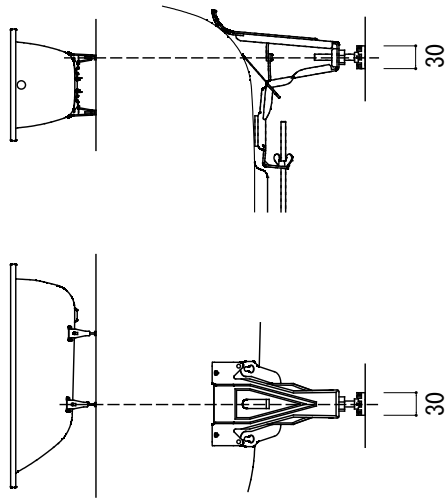

標準付属設置用脚 (Not To Scale)

- ※1 : 追焚付給湯器用穴付き/穴無しタイプあり
追焚穴付きの場合、U型パッキン (内径φ49) 付属
追焚付給湯器用穴開け位置は、オーバーフロー側となります。
- ※2 : オーバーフロー使用時の満水位置。

<p>品名 鋼板ホーローバス -KALDEWEI, Cayono-</p>	<p>品番 TPR72-1906-CD2</p>		
<p>仕様 埋め込み/アンチスリップ, イージークリーンフィニッシュなし/ バス用ポップアップ排水金具, 設置用脚付属/ホワイト</p>	<p>重量 55kg</p>	<p>容量 257L</p>	<p>縮尺 1:20</p>
<p>大洋金物株式会社 ティーフォルム事業部 Tform</p>			