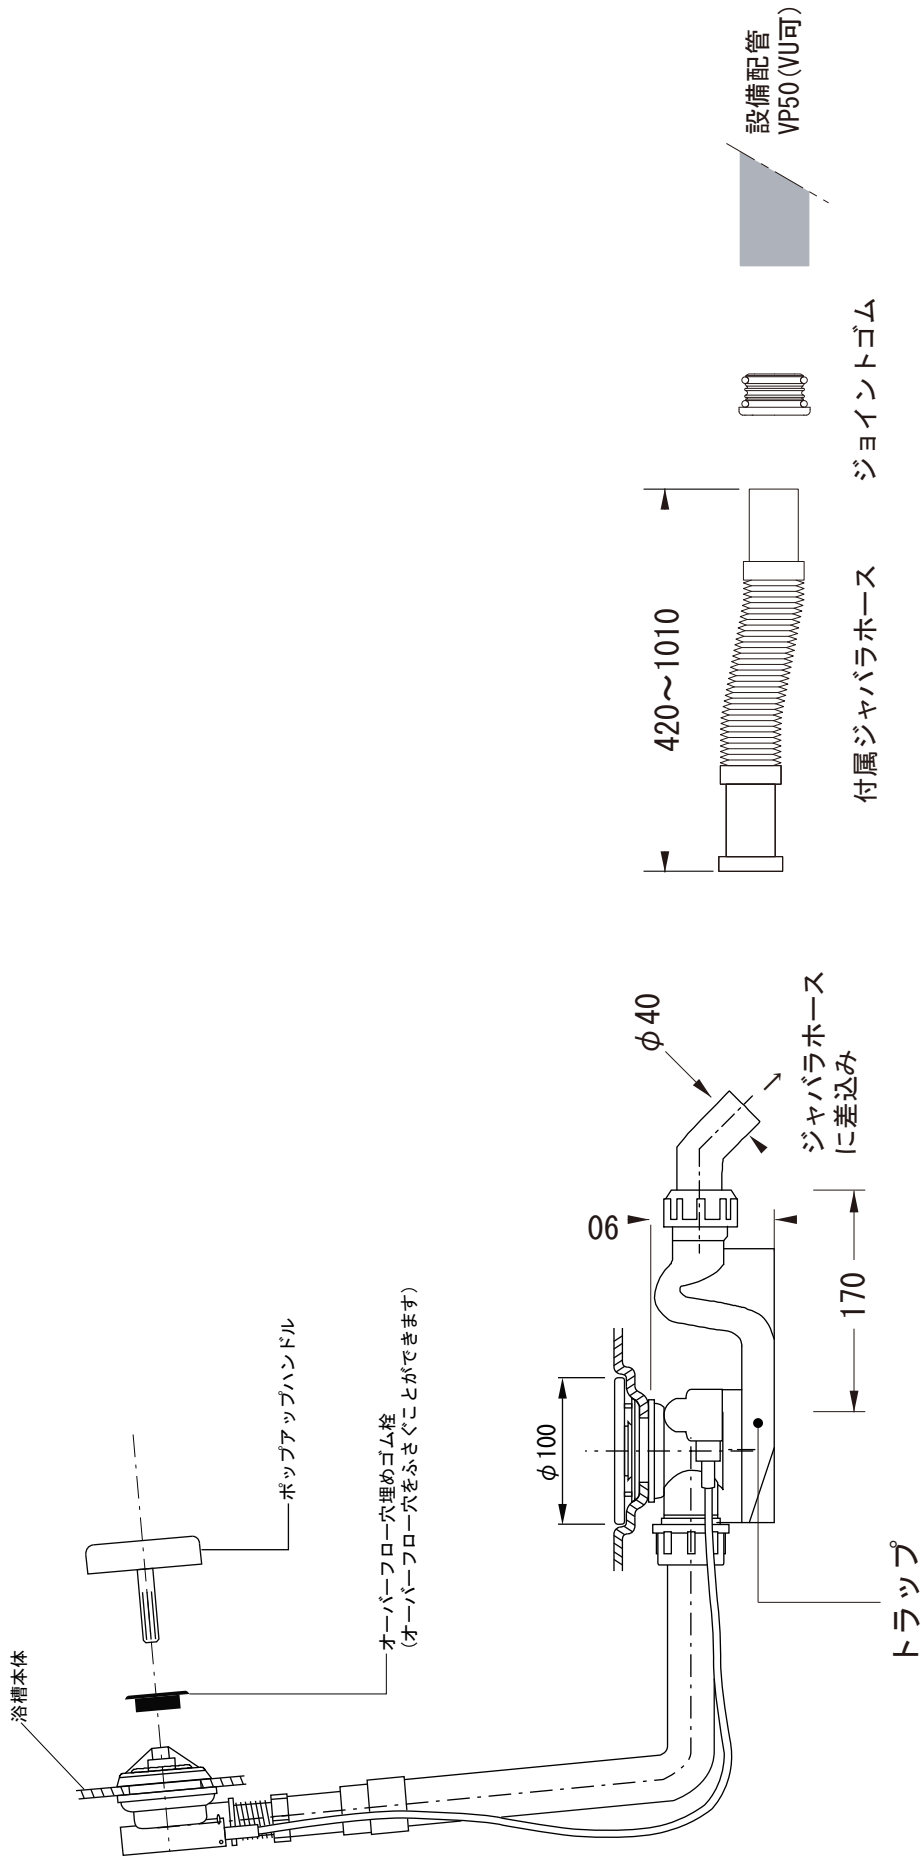

品名 鋼板ホーローバス -KALDEWEI, Meisterstück Centro Duo 2-	品番 TPR72-2210-R01		
仕様 フリースタンディング/アンチスリップ、イージークリーンフィニッシュ付き/ ハンドル付き、排水金具付属/ 本体、エプロン: ホーロー/ ホワイト	重量 114kg	容量 265L	縮尺 1:20
	大洋金物株式会社 ティーフォルム事業部 Tform		

品名
バス用ポップアップ排水金具 -VIEGA-

仕様
フリースタンドバス用
排水栓, ポップアップハンドル: ホーロー
※ダブルトラップとならない施工を行ってください。

品番

重量

容量

縮尺

大洋金物株式会社 ティーフォーム事業部 **Tform**