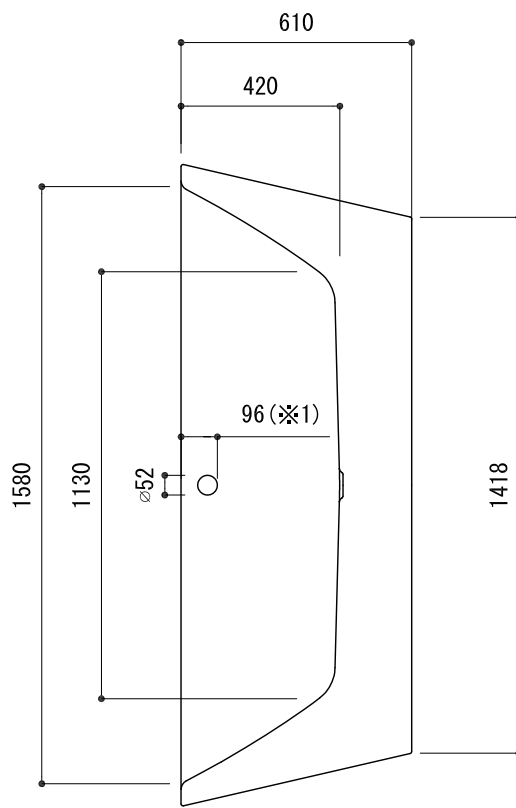

バスタブ底面

※1:オーバーフロー使用時の満水位置

品名	鋼板ホーローバス -KALDEWEI, Meisterstück Classic Duo Oval-			品番	TPR72-2309-CD1			
仕様	フリースタンディング/排水金具付属/ 本体、エプロン: ホーロー/ ホワイト			重量	容量	194L	縮尺	1:20
				大洋金物株式会社 ティーフォルム事業部 Tform				