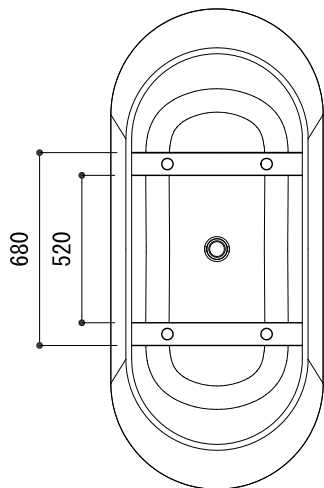

バスタブ底面

※1:オーバーフロー使用時の満水位置

品名	鋼板ホーローバス -KALDEWEI, Meisterstück Classic Duo Oval-			品番	TPR72-2309-CD1			
仕様	フリースタンディング/排水金具付属/ 本体、エプロン: ホーロー/ ホワイト			重量	容量	194L	縮尺	1:20
				大洋金物株式会社 ティーフォルム事業部 Tform				