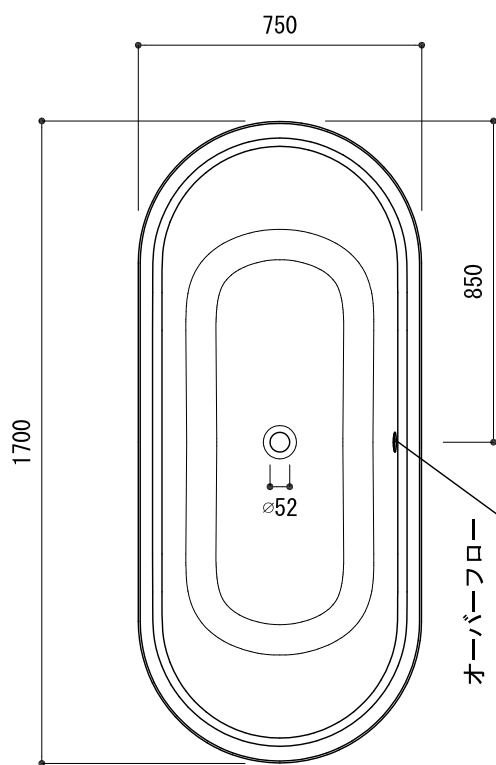

バスタブ底面

※1:オーバーフロー使用時の満水位置

品名	鋼板ホーローバス -KALDEWEI, Meisterstück Classic Duo Oval-			品番	TPR72-2309-CD1			
仕様	フリースタンディング/排水金具付属/ 本体、エプロン: ホーロー/ ホワイト			重量	容量	194L	縮尺	1:20
				大洋金物株式会社 ティーフォルム事業部 Tform				