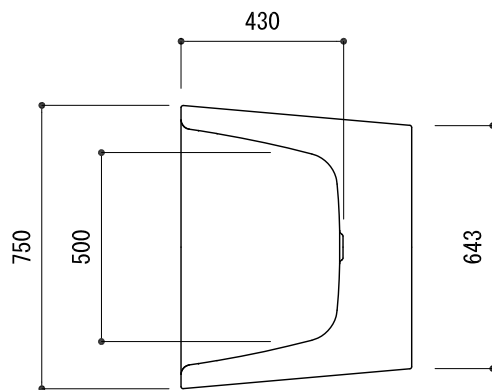

バスタブ底面

※1:オーバーフロー使用時の満水位置

品名	鋼板ホーローバス -KALDEWEI, Meisterstück Classic Duo Oval-			品番	TPR72-2309-CD1			
仕様	フリースタンディング/排水金具付属/ 本体、エプロン: ホーロー/ ホワイト			重量	容量	194L	縮尺	1:20
				大洋金物株式会社 ティーフォルム事業部 Tform				