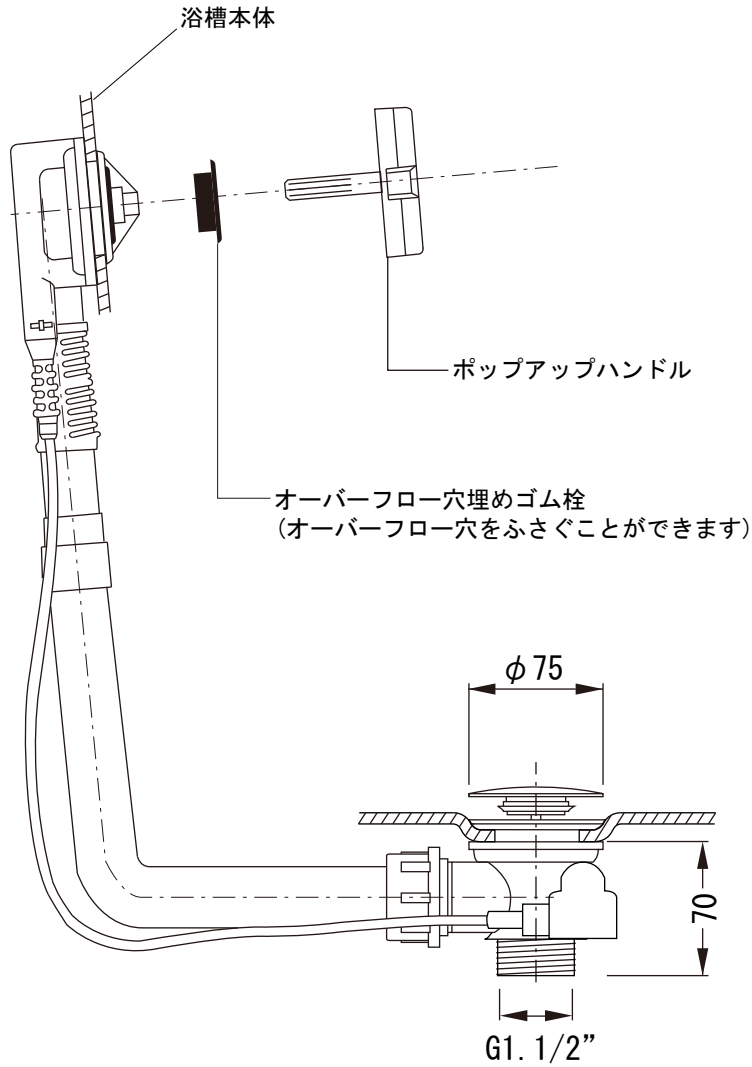

※1: オーバーフロー使用時の満水位置

品名 鋼板ホーローバス -KALDEWEI, Vaio 6-	品番 TPR72-2404-001		
仕様 埋め込み/アンチスリップ、 イージークリーンフィニッシュ付き/ バス用ポップアップ排水金具, 設置用脚付属/ ホワイト	重量 47kg	容量 215L	縮尺 1:20
	大洋金物株式会社 ティーフォルム事業部 Tform		

標準付属品

※排水金具は建築側の設備配管に直接接続し、埋め込み部に湯水がまわらないように施工してください。

※埋め込み施工の場合、万一の点検修理に備え、排水金具付近に点検口を設けるか、設置後の浴槽取外しが可能な施工方法で設置してください。

※オプションパーツ(別売)については別紙をご参照ください。

品名 バス用ポップアップ排水金具 -VIEGA-	品番		
仕様 標準付属品 排水栓, ポップアップハンドル: クローム仕上げ	重量	容量	縮尺
大洋金物株式会社 ティーフォーム事業部 Tform			