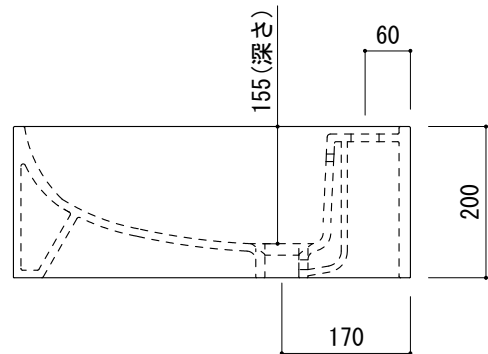

カウンター切込寸法

※陶器製品には寸法公差があります。  
洗面器の収め方をご確認の上、必ず現物を合わせて  
カウンターの切込を行ってください。

品名 洗面器 -FLAMINIA, Twin-	品番 AAA70-0101		
仕様 カウンター置き/オーバーフロー付き/陶器/ホワイト	重量 16kg	容量 7.8L	縮尺 1:10
	大洋金物株式会社 ティーフォルム事業部 <b>Tform</b>		