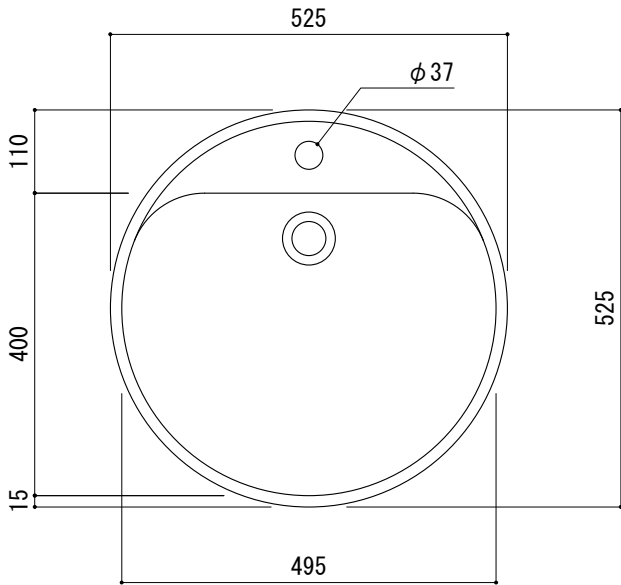

カウンター切込寸法

※陶器製品には寸法公差があります。  
洗面器の収め方をご確認の上、必ず現物を合わせて  
カウンターの切込を行ってください。

品名 洗面器 -FLAMINIA, Twin-	品番 AAA70-0101		
仕様 カウンター置き/オーバーフロー付き/陶器/ホワイト	重量 16kg	容量 7.8L	縮尺 1:10
	大洋金物株式会社 ティーフォルム事業部 <b>Tform</b>		