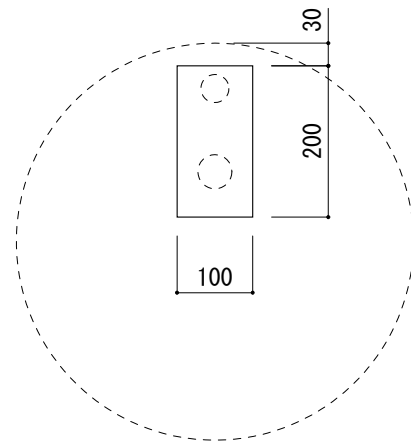

カウンター切込寸法

※陶器製品には寸法公差があります。  
洗面器の収め方をご確認の上、必ず現物を合わせて  
カウンターの切込を行ってください。

品名 洗面器 -FLAMINIA, Twin-	品番 AAA70-0101		
仕様 カウンター置き/オーバーフロー付き/陶器/ホワイト	重量 16kg	容量 7.8L	縮尺 1:10
	大洋金物株式会社 ティーフォルム事業部 <b>Tform</b>		