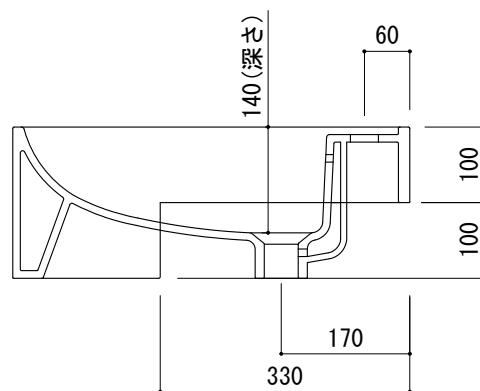

カウンター切込寸法

※陶器製品には寸法公差があります。
洗面器の収め方をご確認の上、必ず現物を合わせて
カウンターの切込を行ってください。

品名
洗面器 -FLAMINIA, Twin-

仕様
せり出し半埋め込み/オーバーフロー付き/陶器/ホワイト

品番
AAA70-0103

重量
16kg

容量
7.8L

縮尺
1:10