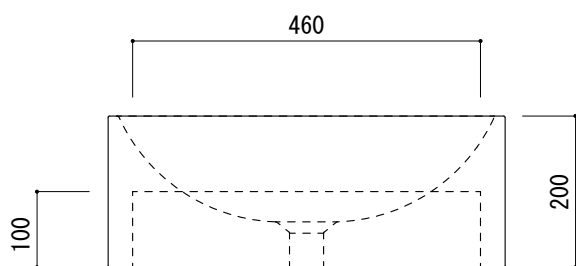

カウンター切込寸法

※陶器製品には寸法公差があります。
洗面器の収め方をご確認の上、必ず現物を合わせて
カウンターの切込を行ってください。

品名
洗面器 -FLAMINIA, Twin-

仕様
せり出し半埋め込み/オーバーフロー付き/陶器/ホワイト

品番
AAA70-0103

重量
16kg

容量
7.8L

縮尺
1:10