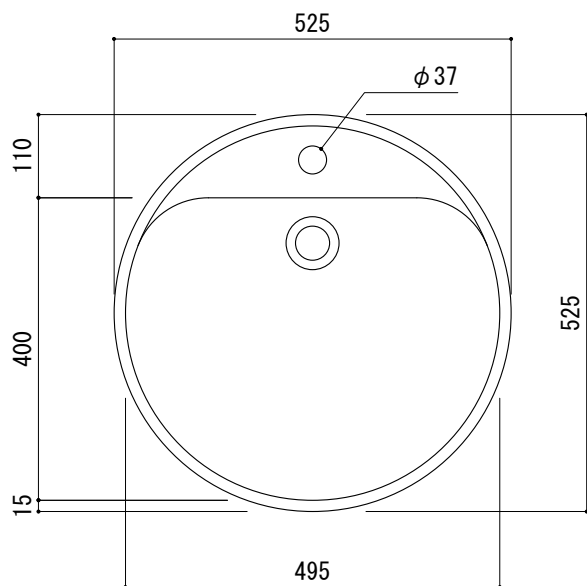

カウンター切込寸法

※陶器製品には寸法公差があります。
洗面器の収め方をご確認の上、必ず現物を合わせて
カウンターの切込を行ってください。

品名
洗面器 -FLAMINIA, Twin-

仕様
せり出し半埋め込み/オーバーフロー付き/陶器/ホワイト

品番
AAA70-0103

重量
16kg

容量
7.8L

縮尺
1:10