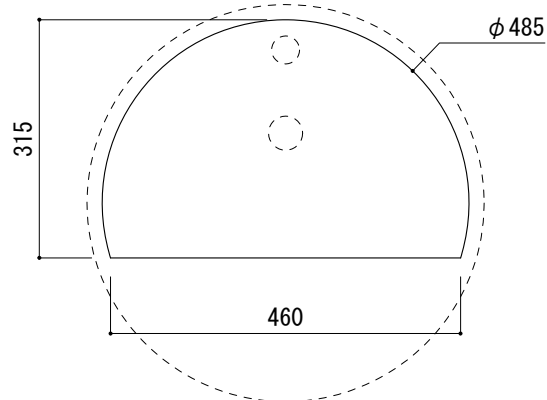

カウンター切込寸法

※陶器製品には寸法公差があります。
洗面器の収め方をご確認の上、必ず現物を合わせて
カウンターの切込を行ってください。

品名
洗面器 -FLAMINIA, Twin-

仕様
せり出し半埋め込み/オーバーフロー付き/陶器/ホワイト

品番
AAA70-0103

重量
16kg

容量
7.8L

縮尺
1:10