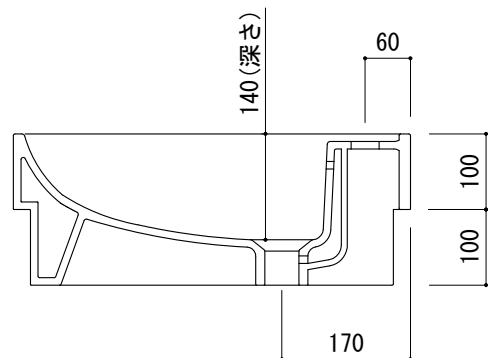

カウンター切込寸法

※陶器製品には寸法公差があります。
洗面器の収め方をご確認の上、必ず現物を合わせて
カウンターの切込を行ってください。

半埋め込み置きカウンター面

品名 洗面器 -FLAMINIA, Twin-	品番 AAA70-0104		
仕様 半埋め込み/オーバーフロー付き/陶器/ホワイト	重量 18kg	容量 7.8L	縮尺 1:10
	大洋金物株式会社 ティーフォーム事業部 Tform		