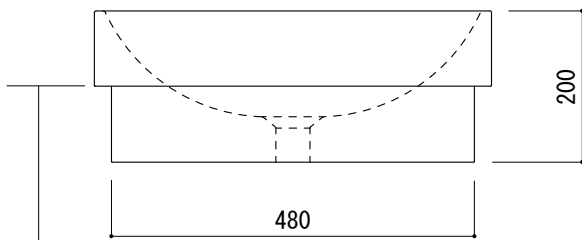

カウンター切込寸法

※陶器製品には寸法公差があります。
洗面器の収め方をご確認の上、必ず現物を合わせて
カウンターの切込を行ってください。

半埋め込み置きカウンター面

品名 洗面器 -FLAMINIA, Twin-	品番 AAA70-0104		
仕様 半埋め込み/オーバーフロー付き/陶器/ホワイト	重量 18kg	容量 7.8L	縮尺 1:10
	大洋金物株式会社 ティーフォーム事業部 Tform		