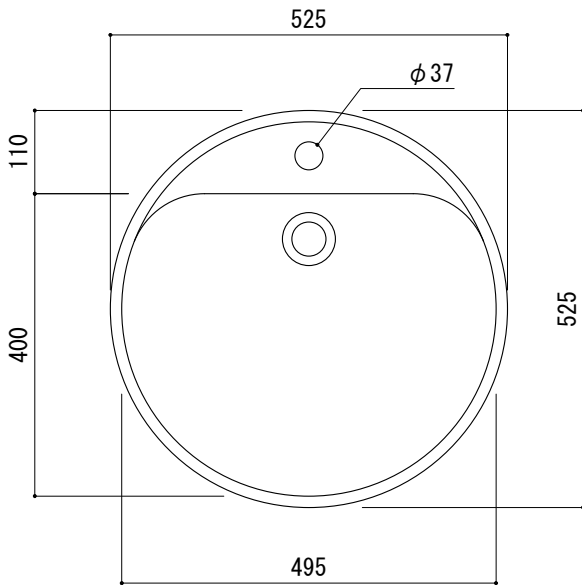

カウンター切込寸法

※陶器製品には寸法公差があります。
洗面器の収め方をご確認の上、必ず現物を合わせて
カウンターの切込を行ってください。

半埋め込み置きカウンター面

品名 洗面器 -FLAMINIA, Twin-	品番 AAA70-0104		
仕様 半埋め込み/オーバーフロー付き/陶器/ホワイト	重量 18kg	容量 7.8L	縮尺 1:10
	大洋金物株式会社 ティーフォーム事業部 Tform		