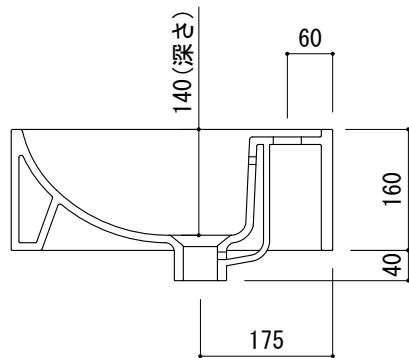

カウンター切込寸法

※陶器製品には寸法公差があります。
洗面器の収め方をご確認の上、必ず現物を合わせて
カウンターの切込を行ってください。

品名 洗面器 -FLAMINIA, Twin-	品番 AAA70-0201		
仕様 カウンター置き/オーバーフロー付き/陶器/ホワイト	重量 11.5kg	容量 6.2L	縮尺 1:10
大洋金物株式会社 ティーフォルム事業部 Tform			