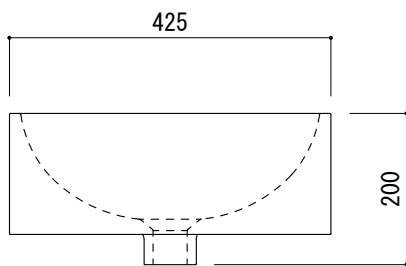

カウンター切込寸法

※陶器製品には寸法公差があります。
洗面器の収め方をご確認の上、必ず現物を合わせて
カウンターの切込を行ってください。

品名 洗面器 -FLAMINIA, Twin-	品番 AAA70-0201		
仕様 カウンター置き/オーバーフロー付き/陶器/ホワイト	重量 11.5kg	容量 6.2L	縮尺 1:10
大洋金物株式会社 ティーフォルム事業部 Tform			